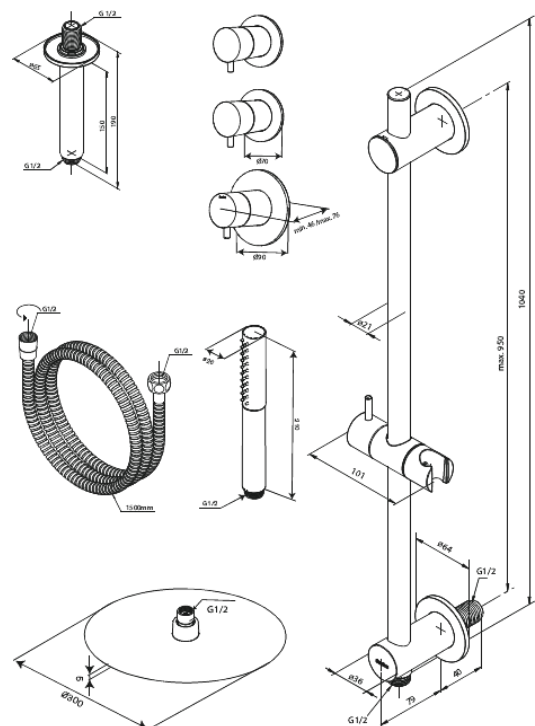

## Opis produktu:

Metalowy element maskujący i uchwyt  
Wąż prysznicowy 1500 mm  
Głowica prysznicowa 30 cm  
Słuchawka prysznicowa z 3 funkcjami strumienia  
Ramię prysznicowe sufitowe 15 cm  
Drażek prysznicowy z wbudowanym przyłączem i uchwycem  
Elastyczny uchwyt w górnej części drażka  
Głowica górna 8 l/min / słuchawka 6 l/min