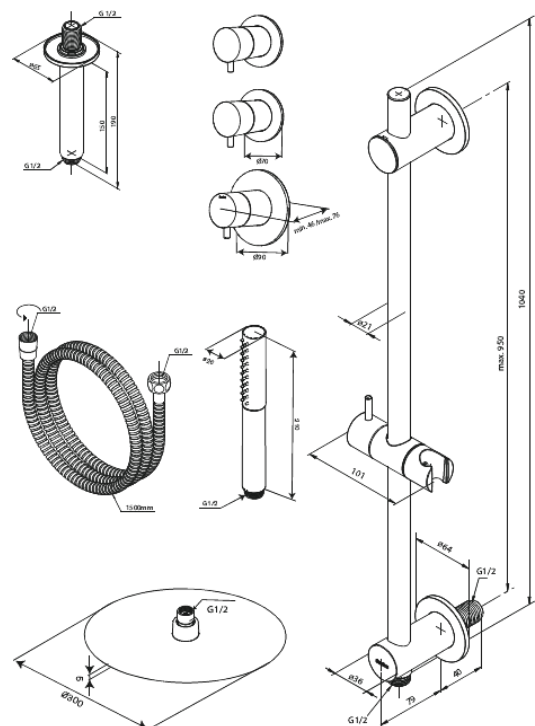

Opis produktu:

Metalowy element maskujący i uchwyt
Wąż prysznicowy 1500 mm
Głowica prysznicowa 30 cm
Słuchawka prysznicowa z 3 funkcjami strumienia
Ramię prysznicowe sufitowe 15 cm
Drażek prysznicowy z wbudowanym przyłączem i uchwycem
Elastyczny uchwyt w górnej części drażka
Głowica górna 8 l/min / słuchawka 6 l/min