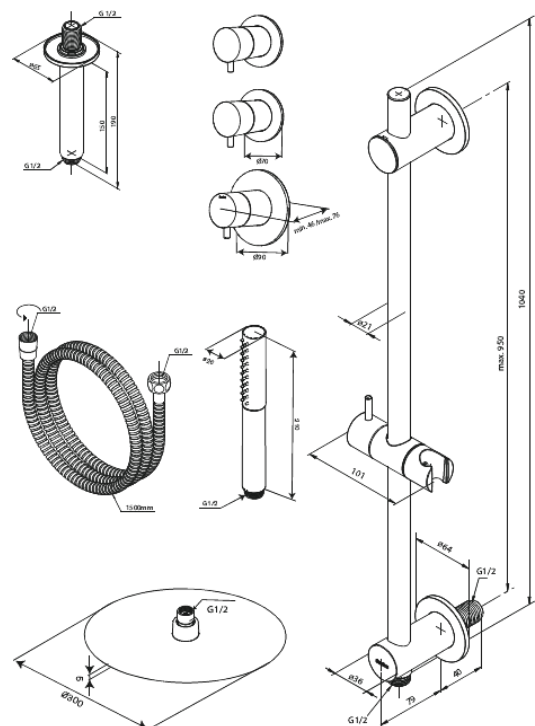

Iris

XR 2

Nr art. 570704600
Wykończenie: Stal
Seria: Iris

EAN 5708516851486

Opis produktu:

Metalowy element maskujący i uchwyt
Wąż prysznicowy 1500 mm
Głowica prysznicowa 30 cm
Słuchawka prysznicowa z 3 funkcjami strumienia
Ramię prysznicowe sufitowe 15 cm
Drażek prysznicowy z wbudowanym przyłączem i uchwycem
Elastyczny uchwyt w górnej części drążka
Głowica górna 8 l/min / słuchawka 6 l/min