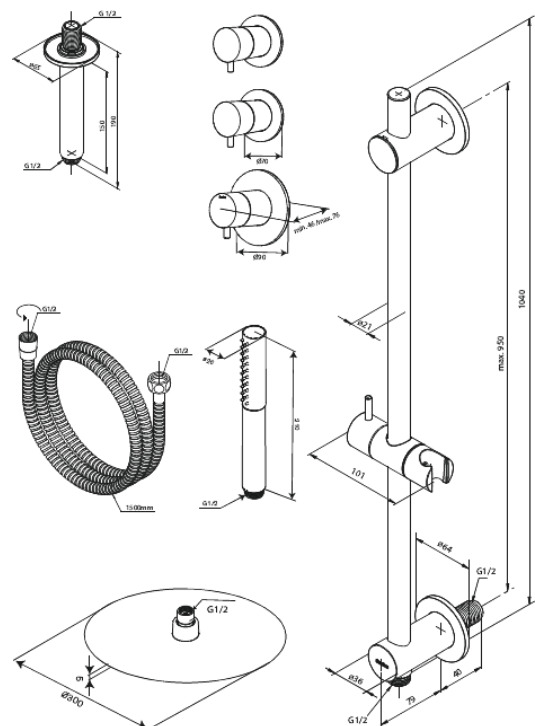

## XR 2

**Kod:** 570708700  
**Wykończenie:** Szorstkowaną miedź  
**Seria:** Iris

**EAN:** 5708516851523

### Opis produktu:

Metalowy element maskujący i uchwyt  
Wąż prysznicowy 1500 mm  
Głowica prysznicowa 30 cm  
Słuchawka prysznicowa z 3 funkcjami strumienia  
Ramię prysznicowe sufitowe 15 cm  
Drażek prysznicowy z wbudowanym przyłączem i uchwycem  
Elastyczny uchwyt w górnej części drążka  
Głowica górna 8 l/min / słuchawka 6 l/min