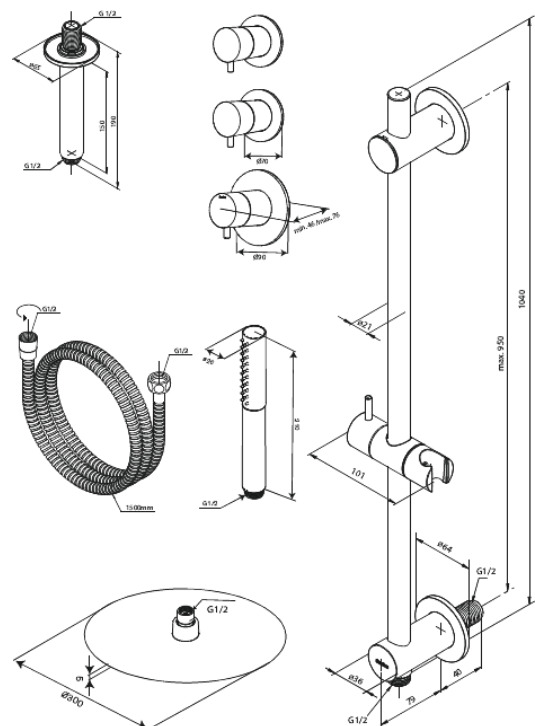

Opis produktu:

Metalowy element maskujący i uchwyt
Wąż prysznicowy 1500 mm
Głowica prysznicowa 30 cm
Słuchawka prysznicowa z 3 funkcjami strumienia
Ramię prysznicowe sufitowe 15 cm
Drażek prysznicowy z wbudowanym przyłączem i uchwycem
Elastyczny uchwyt w górnej części drążka
Głowica górna 8 l/min / słuchawka 6 l/min