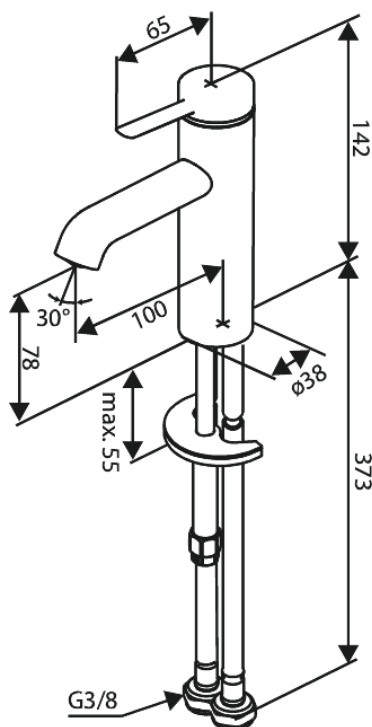

Atrybuty

FM Mattsson Denmark ApS
Hvidkærvej 48, 5250 Odense SV

Tel.: 508 953 956 biuro@fmmattssongroup.com

Mere information på <https://damixa.pl>

damixa