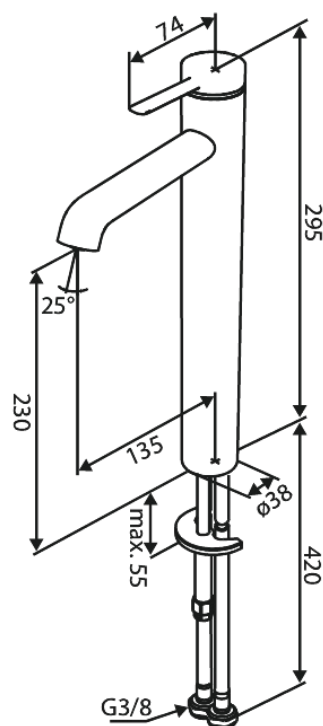

Iris

Bateria umywalkowa - Wysoka

Nr art. 910134625
Wykończenie: Stal
Seria: Iris

EAN 5708516847236

Opis produktu:

Głowica ceramiczna

Cold-start

Water consumption max.5 l/min

Perlator z nacięciem na monetę – łatwy demontaż i czyszczenie

Zawiera rozetę 46 mm – maskuje większy otwór

Atrybuty

FM Mattsson Denmark ApS
Hvidkærvej 48, 5250 Odense SV

Tel.: 508 953 956 biuro@fmmattsongroup.com