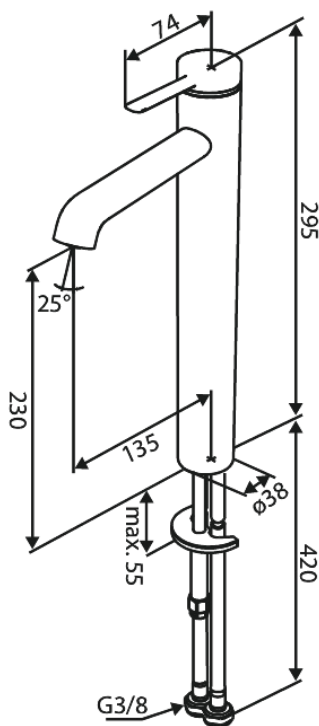

Atrybuty

FM Mattsson Denmark ApS
Hvidkærvej 48, 5250 Odense SV

Tel.: 508 953 956 biuro@fmmattsongroup.com

Mere information på <https://damixa.pl>

damixa