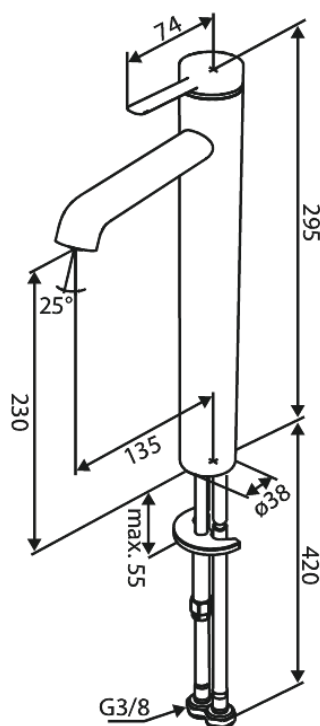

Atrybuty

FM Mattsson Denmark ApS
Hvidkærvej 48, 5250 Odense SV

Tel.: 508 953 956 biuro@fmmattsongroup.com

Mere information på <https://damixa.pl>

damixa