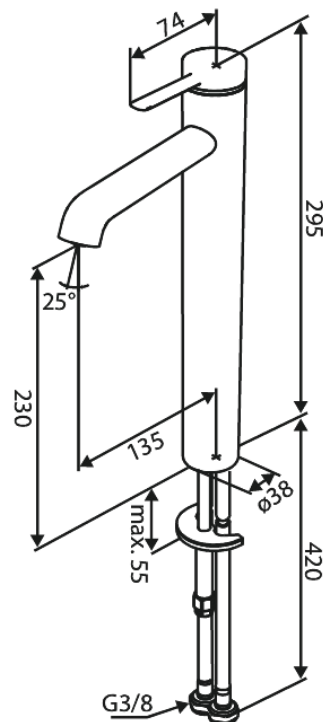

Iris

Bateria umywalkowa - Wysoka

Nr art. 910138825
Wykończenie: Szorstkowany brąz
Seria: Iris

EAN 5708516847267

Opis produktu:

Głowica ceramiczna

Cold-start

Water consumption max.5 l/min

Perlator z nacięciem na monetę – łatwy demontaż i czyszczenie

Zawiera rozetę 46 mm – maskuje większy otwór

Atrybuty

FM Mattsson Denmark ApS
Hvidkærvej 48, 5250 Odense SV

Tel.: 508 953 956 biuro@fmmattssongroup.com