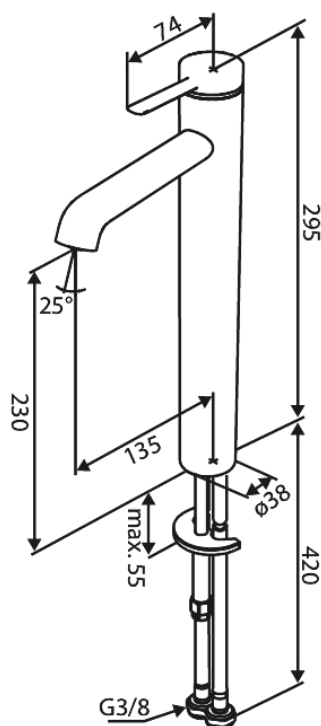

Atrybuty

FM Mattsson Denmark ApS
Hvidkærvej 48, 5250 Odense SV

Tel.: 508 953 956 biuro@fmmattsongroup.com

Mere information på <https://damixa.pl>

damixa