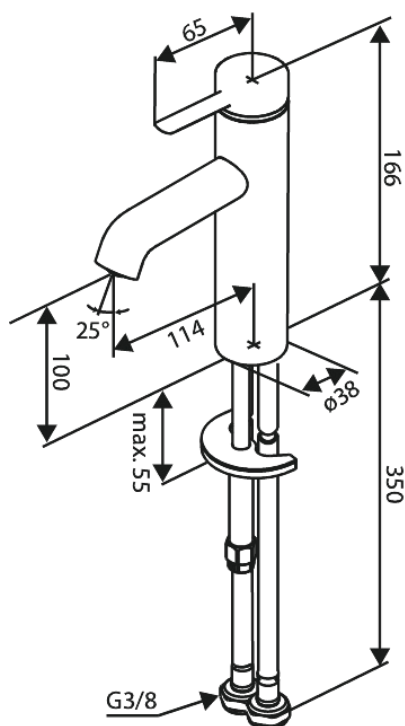

Atrybuty

FM Mattsson Denmark ApS
Hvidkærvej 48, 5250 Odense SV

Tel.: 508 953 956 biuro@fmmattssongroup.com

Mere information på <https://damixa.pl>

damixa