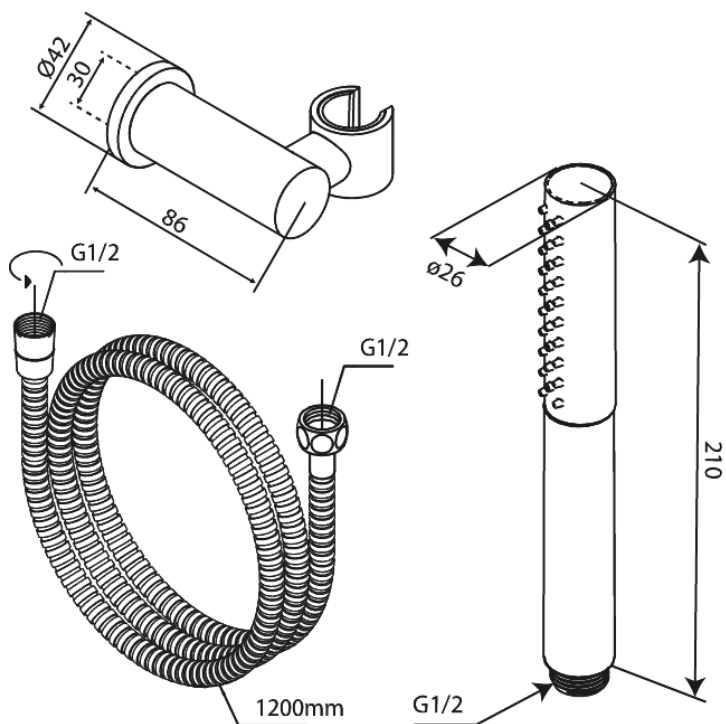

Iris

Zestaw prysznicowy ręczny

Nr art. 913800000
Wykończenie: Chrom
Seria: Iris

EAN 5708516852100

Opis produktu:

Przepływ wody max. 6l/min
3 rodzaje strumienia
Regulowane mocowanie końców drążka prysznicowego

Atrybuty

FM Mattsson Denmark ApS
Hvidkærvej 48, 5250 Odense SV

Tel.: 508 953 956 biuro@fmmattssongroup.com

Mere information på <https://damixa.pl>

damixa