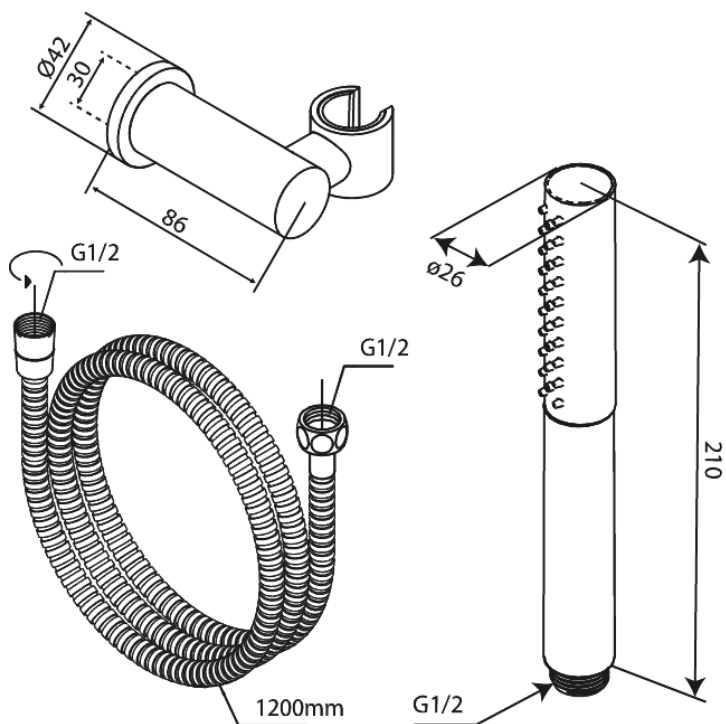

Iris

Zestaw prysznicowy ręczny

Nr art. 913807900
Wykończenie: Szrotkowany mosiądz
Seria: Iris

EAN 5708516852148

Opis produktu:

Przepływ wody max. 6l/min
3 rodzaje strumienia
Regulowane mocowanie końców drążka prysznicowego

Atrybuty

FM Mattsson Denmark ApS
Hvidkærvej 48, 5250 Odense SV

Tel.: 508 953 956 biuro@fmmattssongroup.com

Mere information på <https://damixa.pl>

damixa