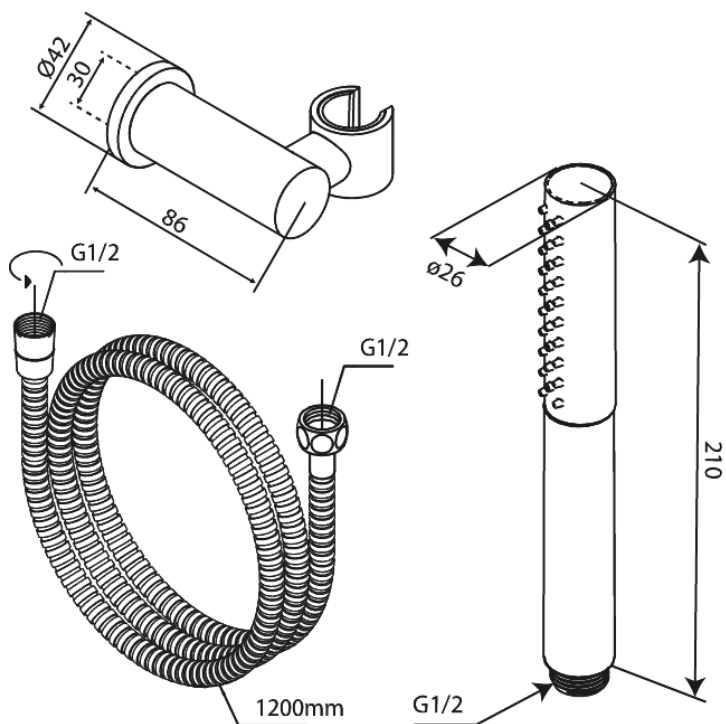

Iris

Zestaw prysznicowy ręczny

Nr art. 913808700
Wykończenie: Szrotkowana miedź
Seria: Iris

EAN 5708516852155

Opis produktu:

Przepływ wody max. 6l/min
3 rodzaje strumienia
Regulowane mocowanie końców drążka prysznicowego

Atrybuty

FM Mattsson Denmark ApS
Hvidkærvej 48, 5250 Odense SV

Tel.: 508 953 956 biuro@fmmattssongroup.com

Mere information på <https://damixa.pl>

damixa