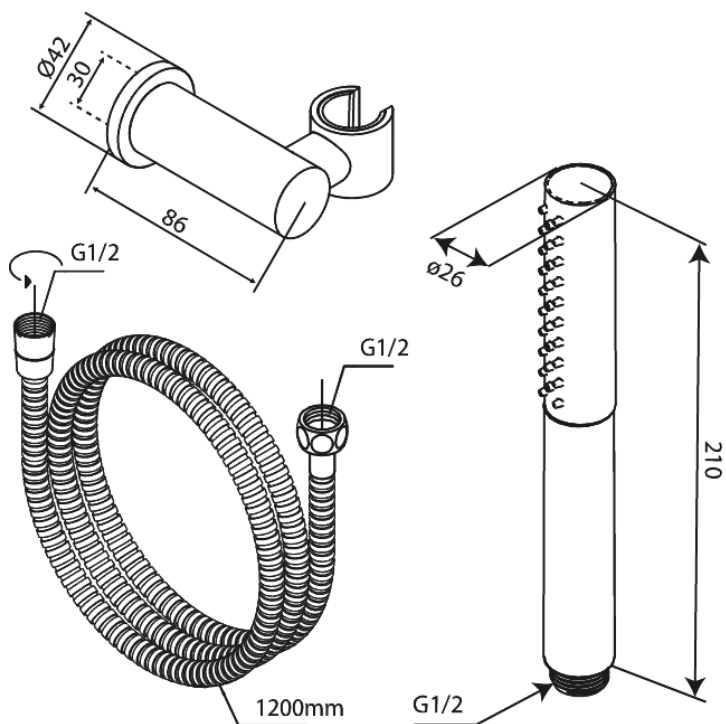

Iris

Zestaw prysznicowy ręczny

Nr art. 913808800
Wykończenie: Szczotkowany brąz
Seria: Iris

EAN 5708516852162

Opis produktu:

Przepływ wody max. 6l/min
3 rodzaje strumienia
Regulowane mocowanie końców drążka prysznicowego

Atrybuty

FM Mattsson Denmark ApS
Hvidkærvej 48, 5250 Odense SV

Tel.: 508 953 956 biuro@fmmattssongroup.com

Mere information på <https://damixa.pl>

damixa