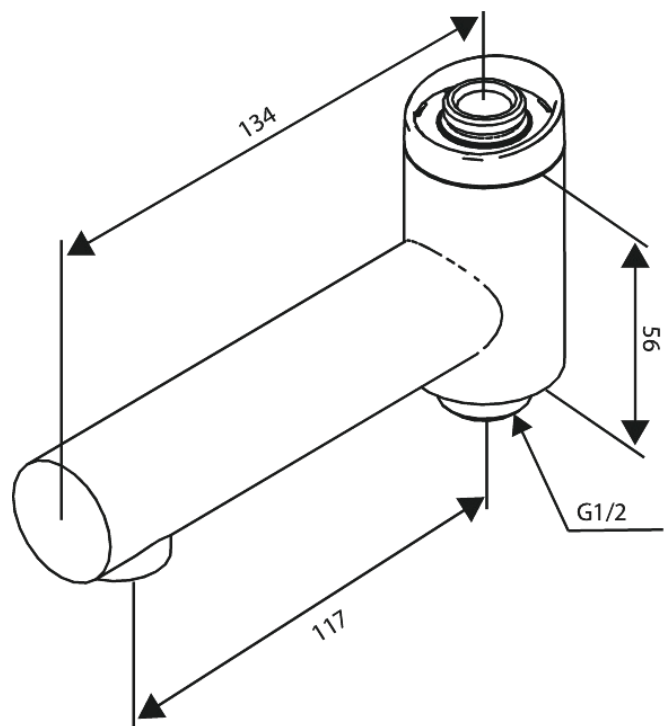

Iris

Wylewka obrotowa baterii wannowej

Nr art. 914840000
Wykończenie: Chrom
Seria: Iris

EAN 5708516852285

Opis produktu:

Zintegrowany przełącznik natrysku

FM Mattsson Denmark ApS
Hvidkærvej 48, 5250 Odense SV