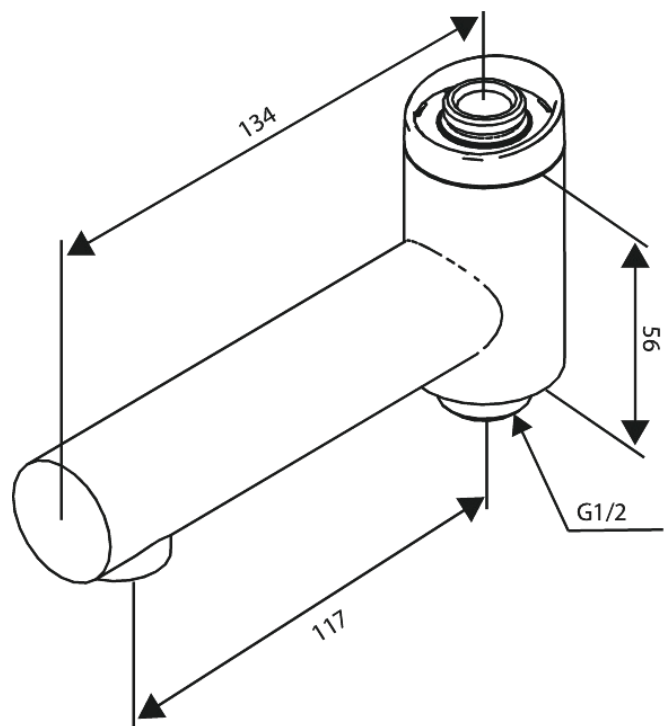

Iris

Wylewka obrotowa baterii wannowej

Nr art. 914844600
Wykończenie: Stal
Seria: Iris

EAN 5708516852292

Opis produktu:

Zintegrowany przełącznik natrysku

FM Mattsson Denmark ApS
Hvidkærvej 48, 5250 Odense SV