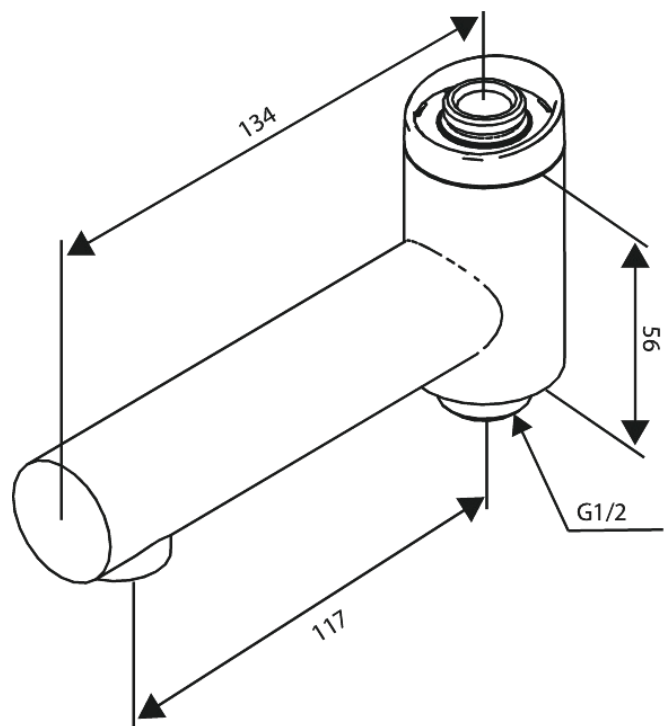

Opis produktu:

Zintegrowany przełącznik natrysku

FM Mattsson Denmark ApS
Hvidkærvej 48, 5250 Odense SV

Tel.: 508 953 956 biuro@fmmattsongroup.com

Mere information på <https://damixa.pl>

damixa