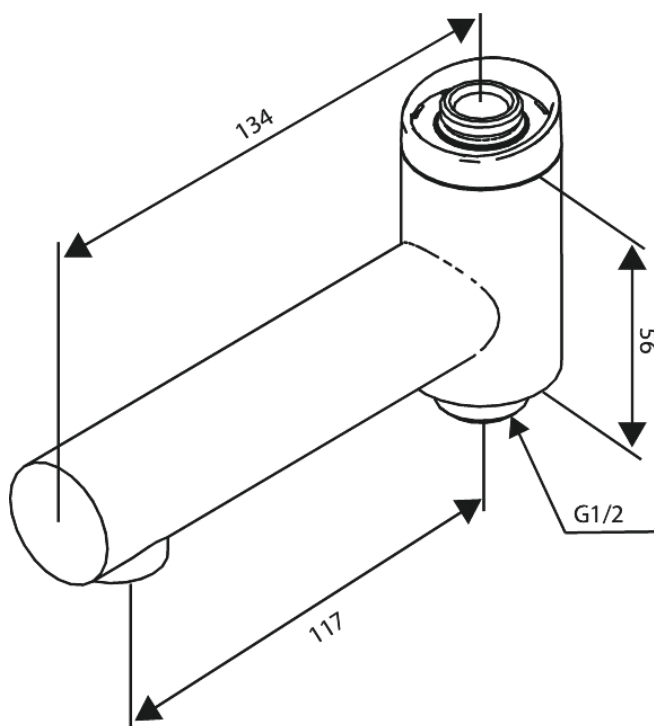

Iris

Wylewka obrotowa baterii wannowej

Nr art. 914847900
Wykończenie: Szrotkowany mosiądz
Seria: Iris

EAN 5708516852322

Opis produktu:

Zintegrowany przełącznik natrysku

FM Mattsson Denmark ApS
Hvidkærvej 48, 5250 Odense SV