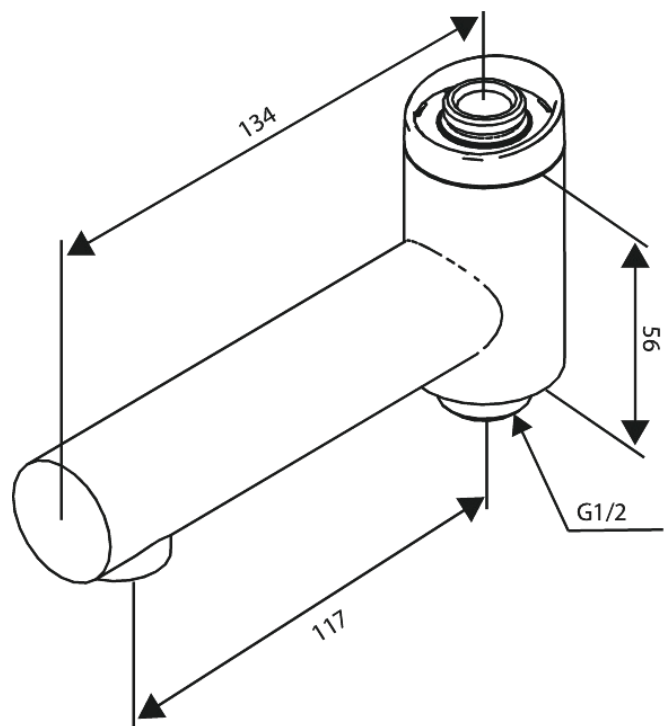

Iris

Wylewka obrotowa baterii wannowej

Nr art. 914848700
Wykończenie: Szorstkowana miedź
Seria: Iris

EAN 5708516852339

Opis produktu:

Zintegrowany przełącznik natrysku

FM Mattsson Denmark ApS
Hvidkærvej 48, 5250 Odense SV