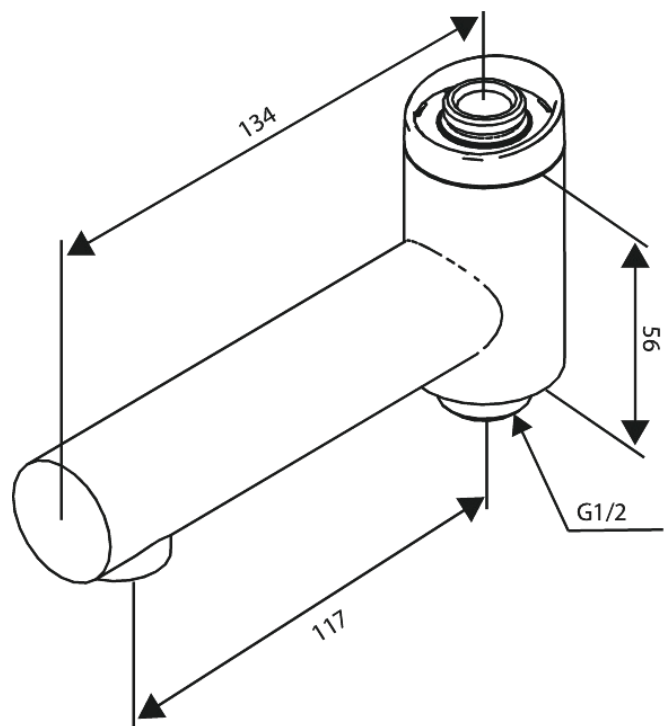

Iris

Wylewka obrotowa baterii wannowej

Nr art. 914848800
Wykończenie: Szrotkowany brąz
Seria: Iris

EAN 5708516852346

Opis produktu:

Zintegrowany przełącznik natrysku

FM Mattsson Denmark ApS
Hvidkærvej 48, 5250 Odense SV