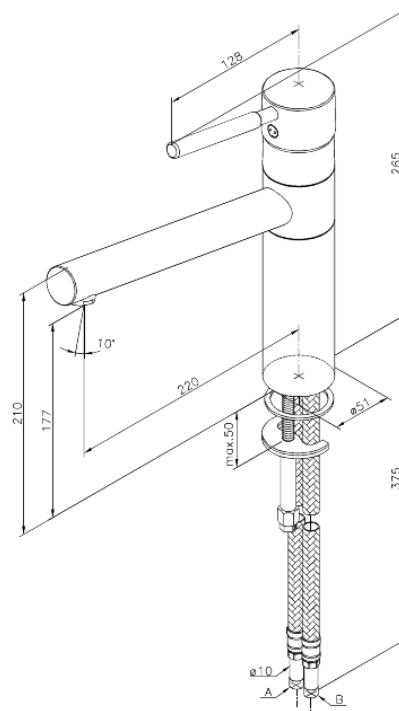

Atrybuty

FM Mattsson Denmark ApS
Hvidkærvej 48, 5250 Odense SV

Tel.: 508 953 956 biuro@fmmattssongroup.com

Mere information på <https://damixa.pl>

damixa