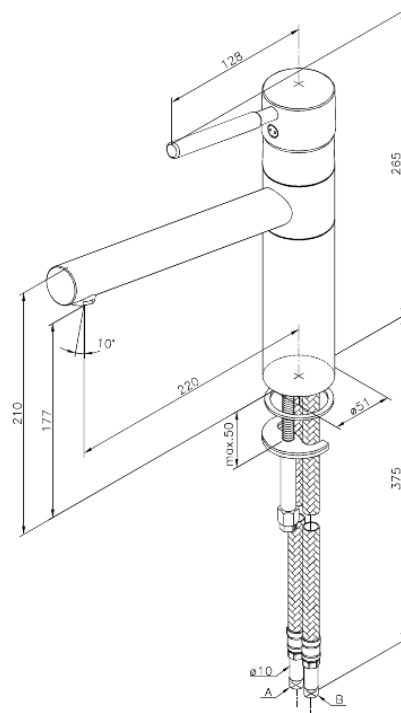

FM Mattsson Denmark ApS
Hvidkærvej 48, 5250 Odense SV

Tel.: 508 953 956 biuro@fmmattssongroup.com

Mere information på <https://damixa.pl>

damixa