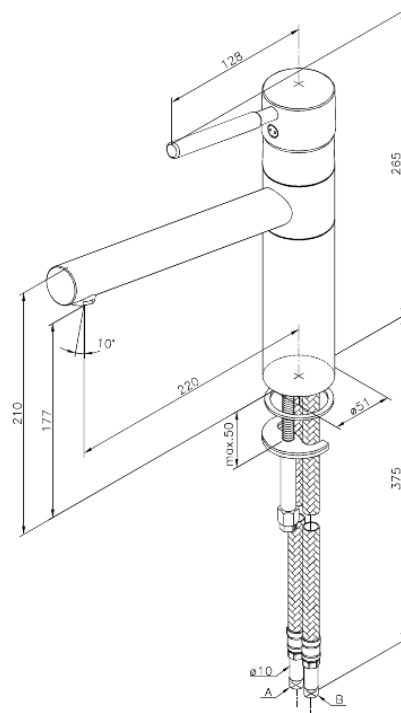

Atrybuty

FM Mattsson Denmark ApS
Hvidkærvej 48, 5250 Odense SV

Tel.: 508 953 956 biuro@fmmattssongroup.com

Mere information på <https://damixa.pl>

damixa