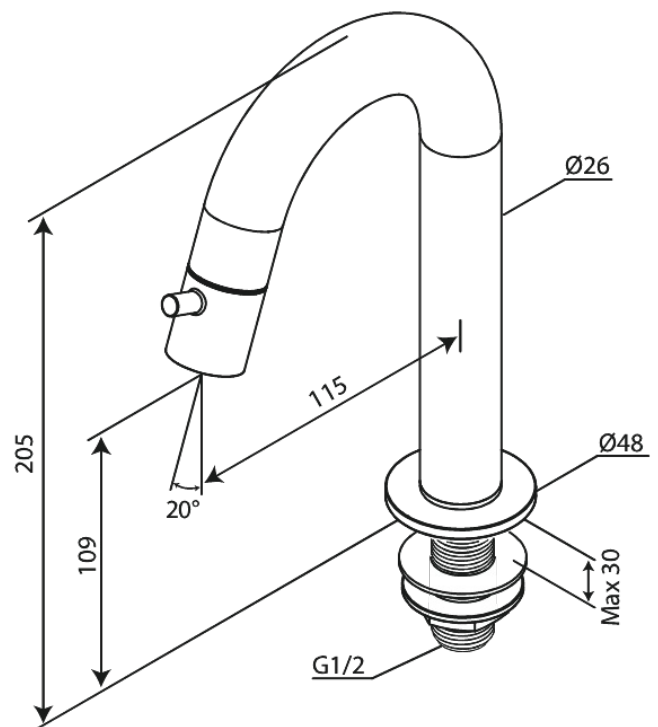

Lumi

Bateria umywalkowa C- wylewka medium

Kod: 480370000
Wykończenie: Chrom
Seria: Lumi

EAN: 5708516853008

FM Mattsson Denmark ApS
Hvidkærvej 48, 5250 Odense SV

Tel.: 508 953 956 biuro@fmmattssongroup.com

Mere information på <https://damixa.pl>