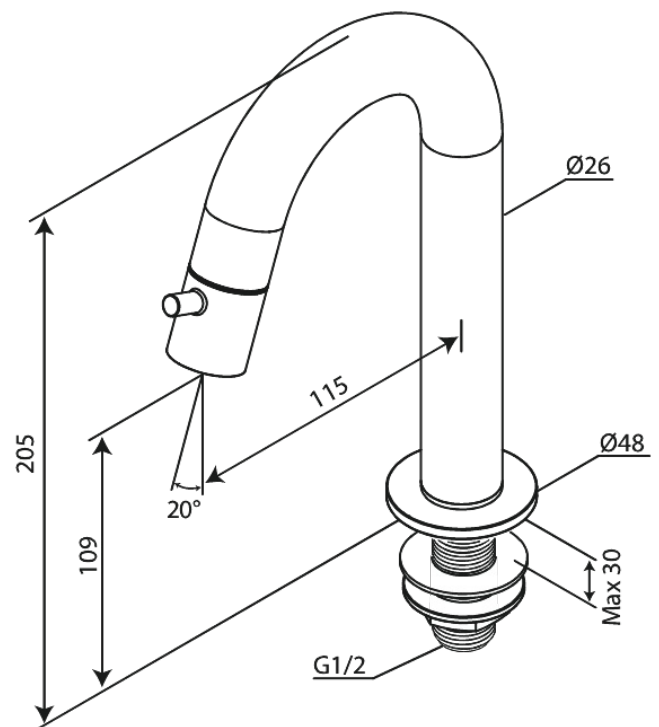

Lumi

Bateria umywalkowa C- wylewka medium

Nr art. 480370000
Wykończenie: Chrom
Seria: Lumi

EAN 5708516853008

FM Mattsson Denmark ApS
Hvidkærvej 48, 5250 Odense SV

Tel.: 508 953 956 biuro@fmmattssongroup.com