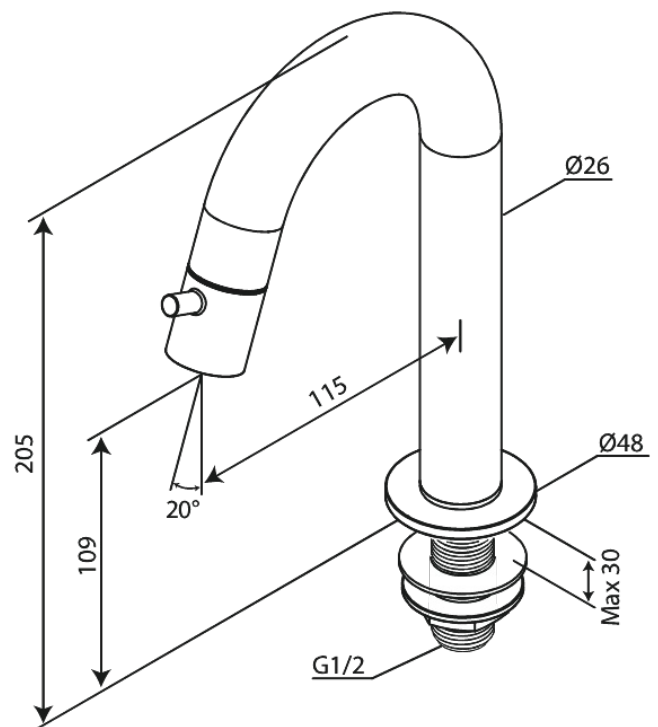

Lumi

Bateria umywalkowa C- wylewka medium

Nr art. 480374600
Wykończenie: Stal
Seria: Lumi

EAN 5708516853015

FM Mattsson Denmark ApS
Hvidkærvej 48, 5250 Odense SV

Tel.: 508 953 956 biuro@fmmattssongroup.com