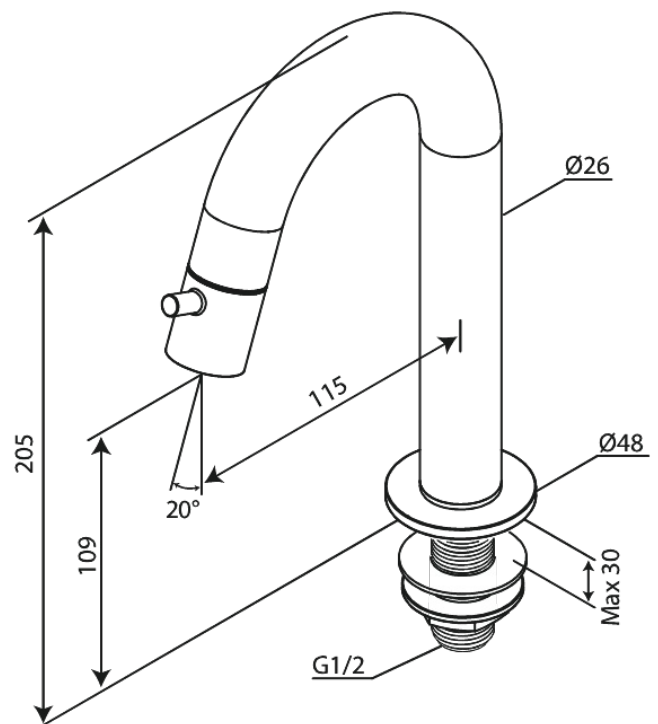

# Bateria umywalkowa C- wylewka medium

Kod: 480374600  
Wykończenie: Stal  
Seria: Lumi

EAN: 5708516853015

FM Mattsson Denmark ApS  
Hvidkærvej 48, 5250 Odense SV

Tel.: 508 953 956 [biuro@fmmattssongroup.com](mailto:biuro@fmmattssongroup.com)