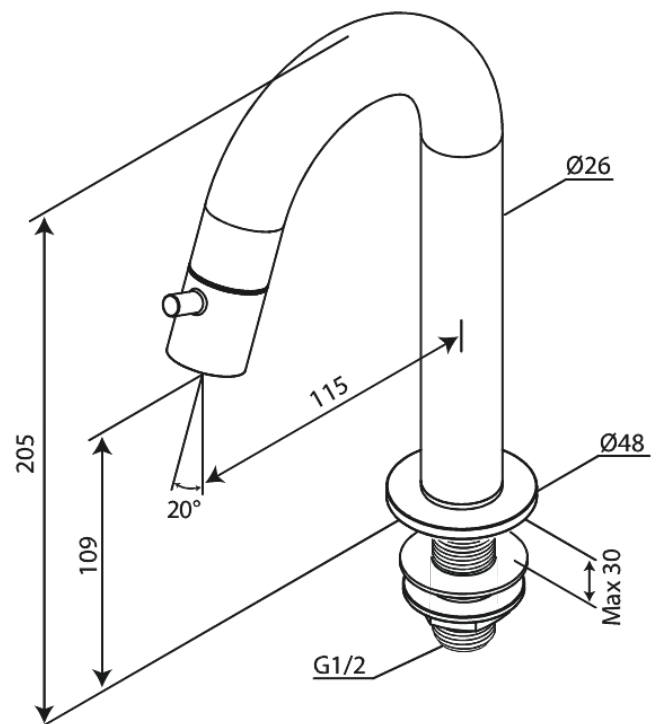

Lumi

Bateria umywalkowa C- wylewka medium

Nr art. 480375500
Wykończenie: Szczotkowany grafit
Seria: Lumi

EAN 5708516853022

FM Mattsson Denmark ApS
Hvidkærvej 48, 5250 Odense SV

Tel.: 508 953 956 biuro@fmmattssongroup.com