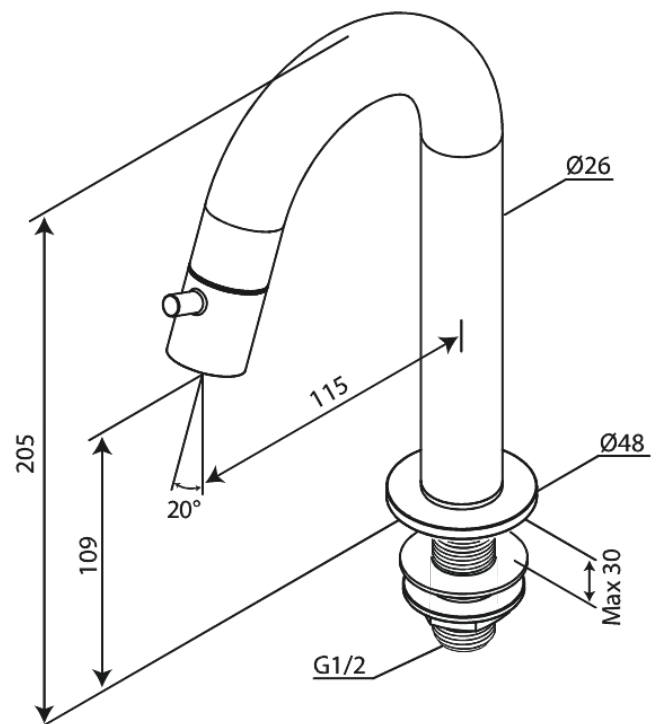

Lumi

Bateria umywalkowa C- wylewka medium

Kod: 480375500
Wykończenie: Szczotkowany grafit
Seria: Lumi

EAN: 5708516853022

FM Mattsson Denmark ApS
Hvidkærvej 48, 5250 Odense SV

Tel.: 508 953 956 biuro@fmmattssongroup.com