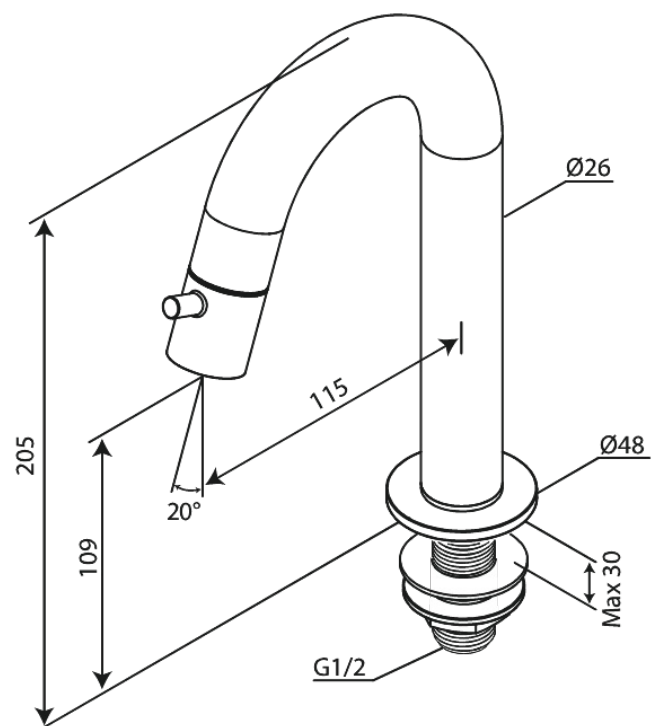

# Bateria umywalkowa C- wylewka medium

Nr art. 480376100  
Wykończenie: Matowa czerń  
Seria: Lumi

EAN 5708516853039

FM Mattsson Denmark ApS  
Hvidkærvej 48, 5250 Odense SV

Tel.: 508 953 956 [biuro@fmmattssongroup.com](mailto:biuro@fmmattssongroup.com)