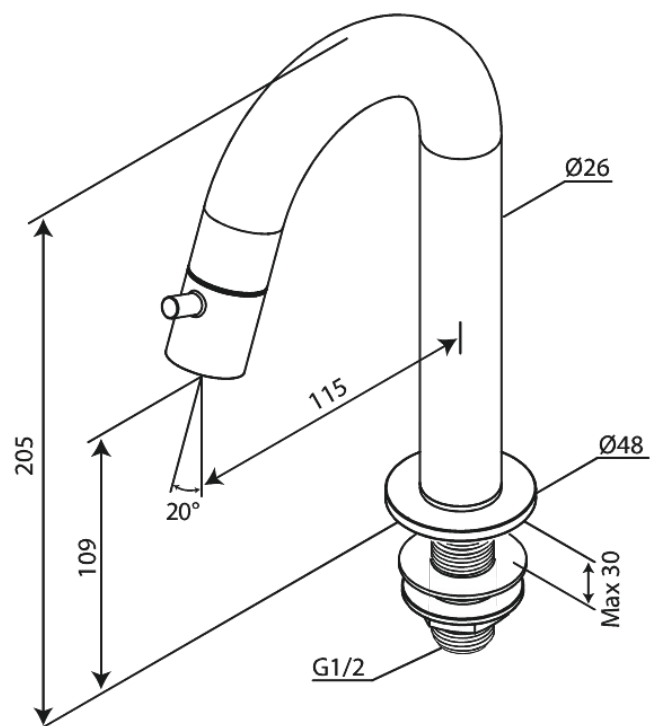

# Bateria umywalkowa C- wylewka medium

**Kod:** 480376100  
**Wykończenie:** Matowa czerń  
**Seria:** Lumi

**EAN:** 5708516853039

FM Mattsson Denmark ApS  
Hvidkærvej 48, 5250 Odense SV

Tel.: 508 953 956 [biuro@fmmattssongroup.com](mailto:biuro@fmmattssongroup.com)