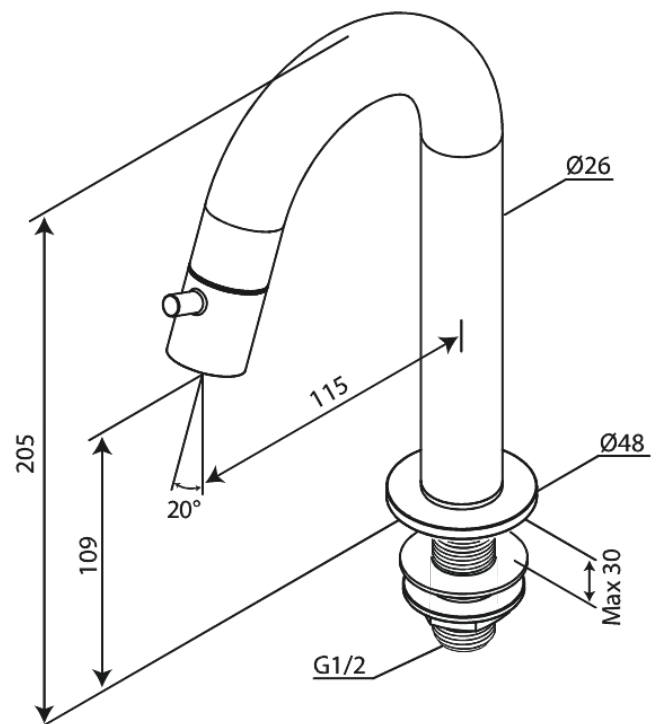

Lumi

Bateria umywalkowa C- wylewka medium

Nr art. 480377900
Wykończenie: Szorstkowany miedź
Seria: Lumi

EAN 5708516853046

FM Mattsson Denmark ApS
Hvidkærvej 48, 5250 Odense SV

Tel.: 508 953 956 biuro@fmmattssongroup.com