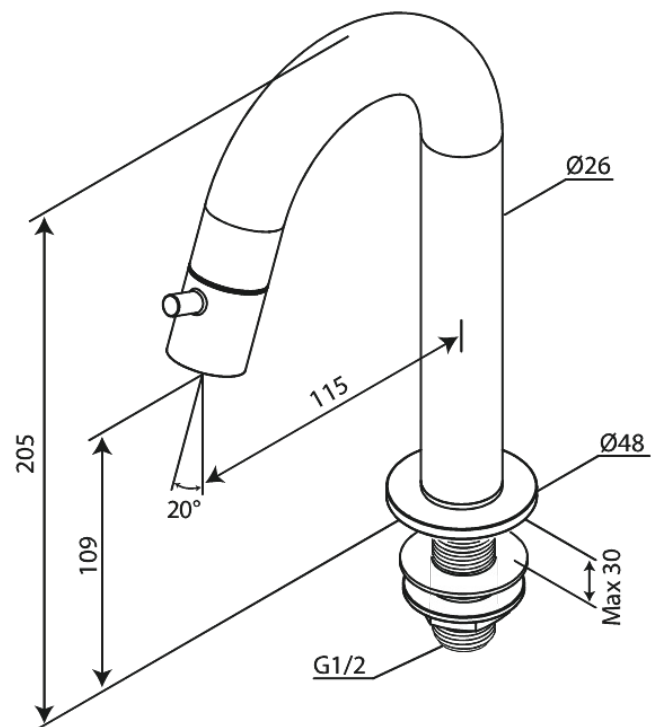

Lumi

Bateria umywalkowa C- wylewka medium

Kod: 480377900
Wykończenie: Szorstkowany mosiądz
Seria: Lumi

EAN: 5708516853046

FM Mattsson Denmark ApS
Hvidkærvej 48, 5250 Odense SV

Tel.: 508 953 956 biuro@fmmattssongroup.com