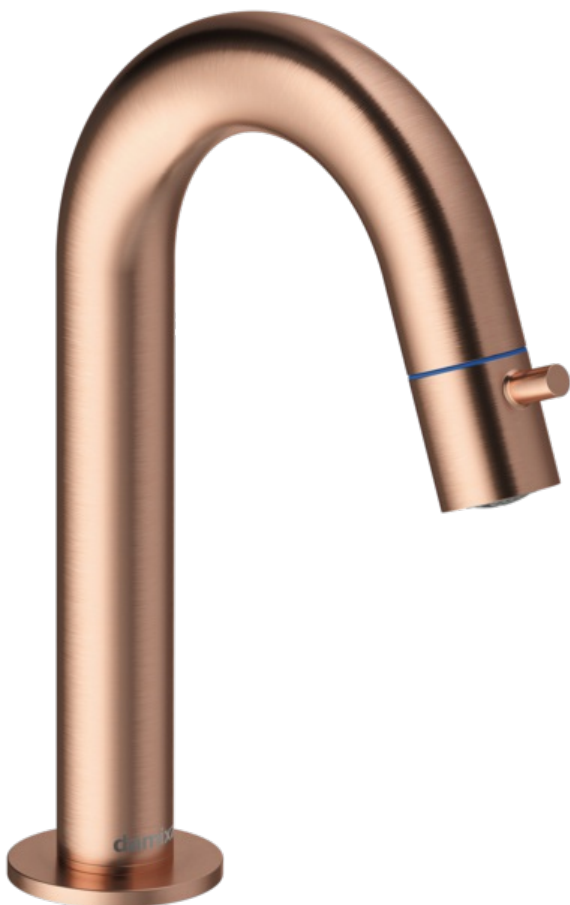

# Bateria umywalkowa C- wylewka medium

Nr art. 480378700  
Wykończenie: Szorstkowana miedź  
Seria: Lumi

EAN 5708516853053

FM Mattsson Denmark ApS  
Hvidkærvej 48, 5250 Odense SV

Tel.: 508 953 956 [biuro@fmmattssongroup.com](mailto:biuro@fmmattssongroup.com)