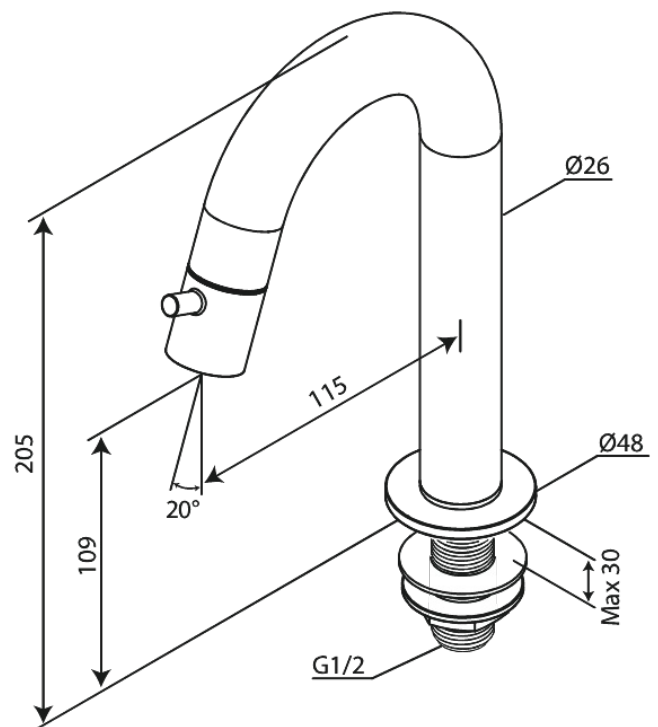

Lumi

Bateria umywalkowa C- wylewka medium

Kod: 480378700
Wykończenie: Szorstkowana miedź
Seria: Lumi

EAN: 5708516853053

FM Mattsson Denmark ApS
Hvidkærvej 48, 5250 Odense SV

Tel.: 508 953 956 biuro@fmmattssongroup.com

Mere information på <https://damixa.pl>

damixa