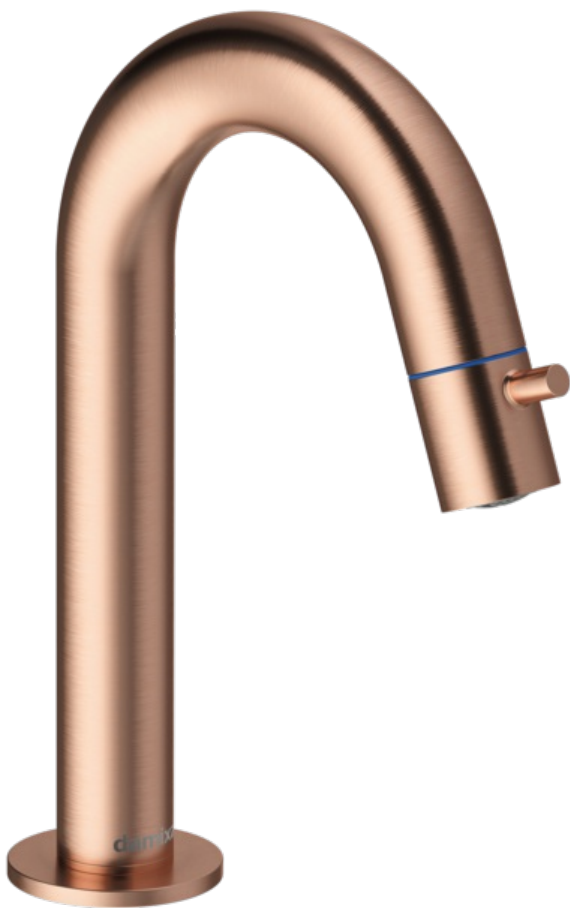

Lumi

Bateria umywalkowa C- wylewka medium

Kod: 480378700
Wykończenie: Szorstkowana miedź
Seria: Lumi

EAN: 5708516853053

FM Mattsson Denmark ApS
Hvidkærvej 48, 5250 Odense SV

Tel.: 508 953 956 biuro@fmmattssongroup.com