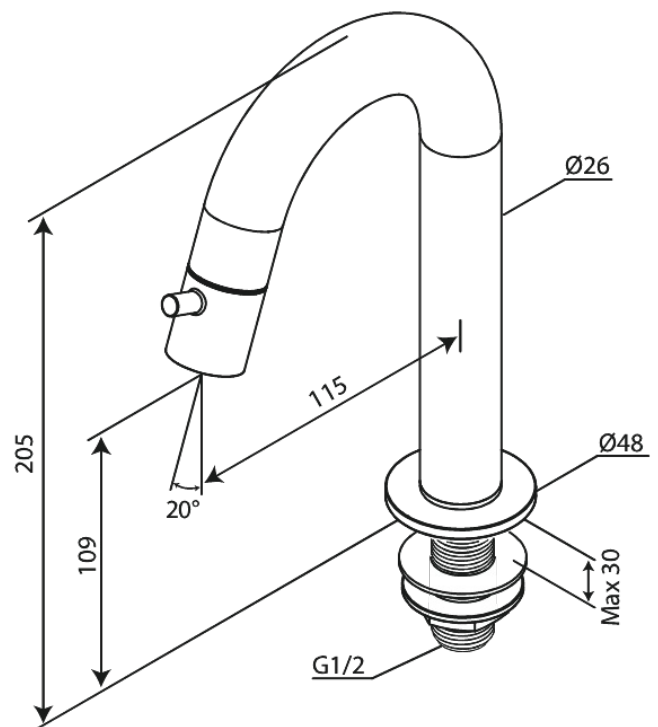

Lumi

Bateria umywalkowa C- wylewka medium

Kod: 480378700
Wykończenie: Szorstkowana miedź
Seria: Lumi

EAN: 5708516853053

FM Mattsson Denmark ApS
Hvidkærvej 48, 5250 Odense SV

Tel.: 508 953 956 biuro@fmmattssongroup.com