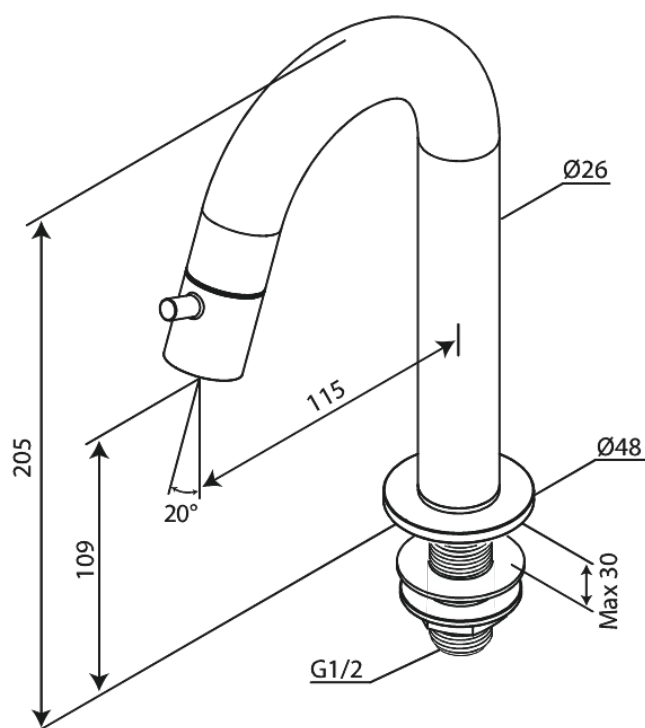

Lumi

Bateria umywalkowa C- wylewka medium

Kod: 480378800
Wykończenie: Szorstkowany brąz
Seria: Lumi

EAN: 5708516853060

FM Mattsson Denmark ApS
Hvidkærvej 48, 5250 Odense SV

Tel.: 508 953 956 biuro@fmmattssongroup.com