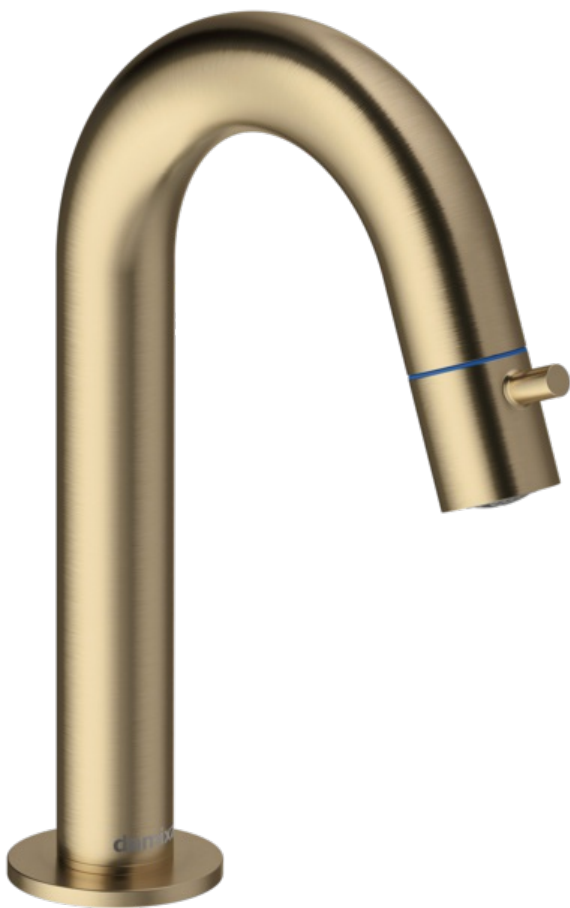

Lumi

Bateria umywalkowa C- wylewka medium

Nr art. 480378800
Wykończenie: Szrotkowany brąz
Seria: Lumi

EAN 5708516853060

FM Mattsson Denmark ApS
Hvidkærvej 48, 5250 Odense SV

Tel.: 508 953 956 biuro@fmmattssongroup.com