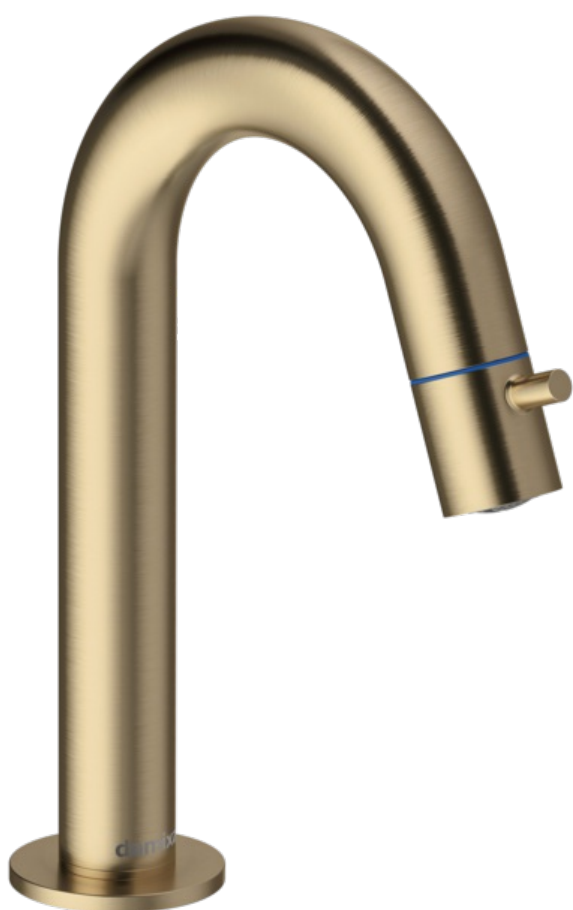

Lumi

Bateria umywalkowa C- wylewka medium

Kod: 480378800
Wykończenie: Szorstkowany brąz
Seria: Lumi

EAN: 5708516853060

FM Mattsson Denmark ApS
Hvidkærvej 48, 5250 Odense SV

Tel.: 508 953 956 biuro@fmmattssongroup.com