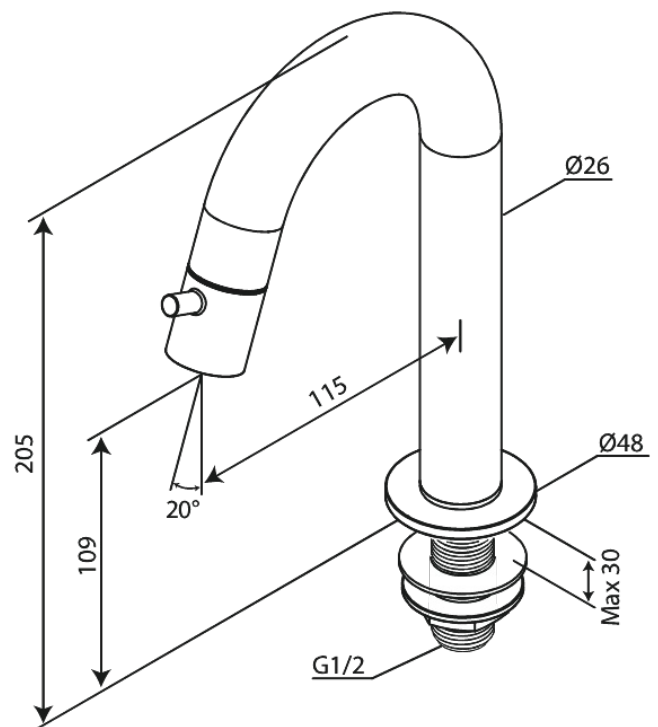

Lumi

Bateria umywalkowa C- wylewka medium

Nr art. 480378800
Wykończenie: Szrotkowany brąz
Seria: Lumi

EAN 5708516853060

FM Mattsson Denmark ApS
Hvidkærvej 48, 5250 Odense SV

Tel.: 508 953 956 biuro@fmmattssongroup.com