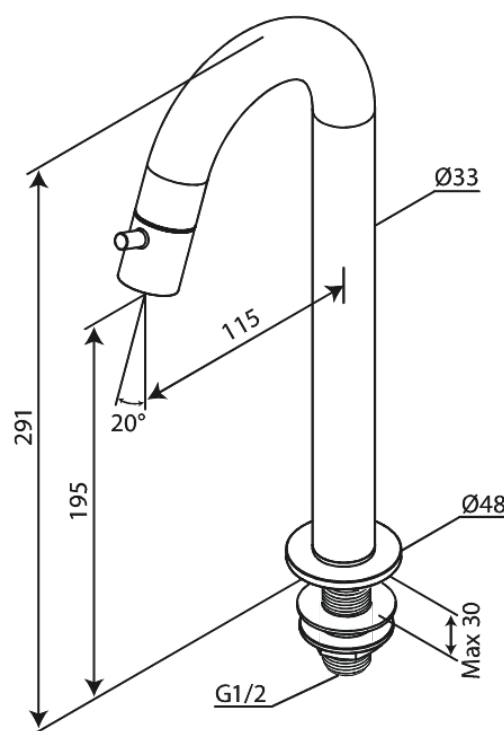

Lumi

Bateria umywalkowa C- wylewka large

Nr art. 480470000
Wykończenie: Chrom
Seria: Lumi

EAN 5708516853077

FM Mattsson Denmark ApS
Hvidkærvej 48, 5250 Odense SV

Tel.: 508 953 956 biuro@fmmattssongroup.com