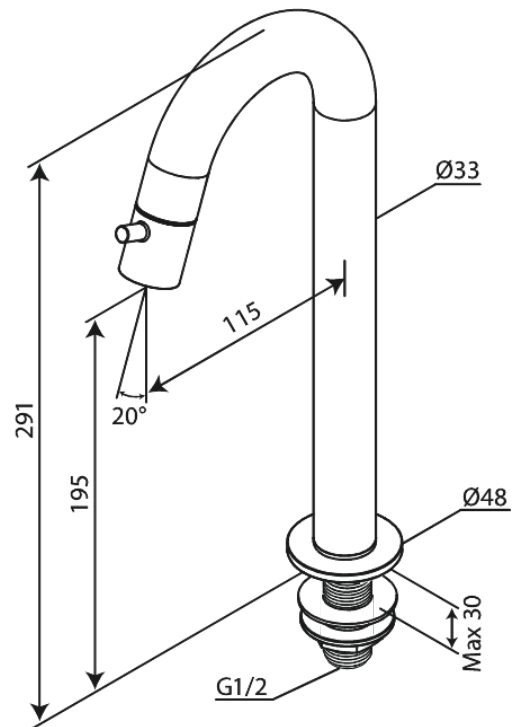

Lumi

Bateria umywalkowa C- wylewka large

Kod: 480470000
Wykończenie: Chrom
Seria: Lumi

EAN: 5708516853077

FM Mattsson Denmark ApS
Hvidkærvej 48, 5250 Odense SV

Tel.: 508 953 956 biuro@fmmattssongroup.com

Mere information på <https://damixa.pl>