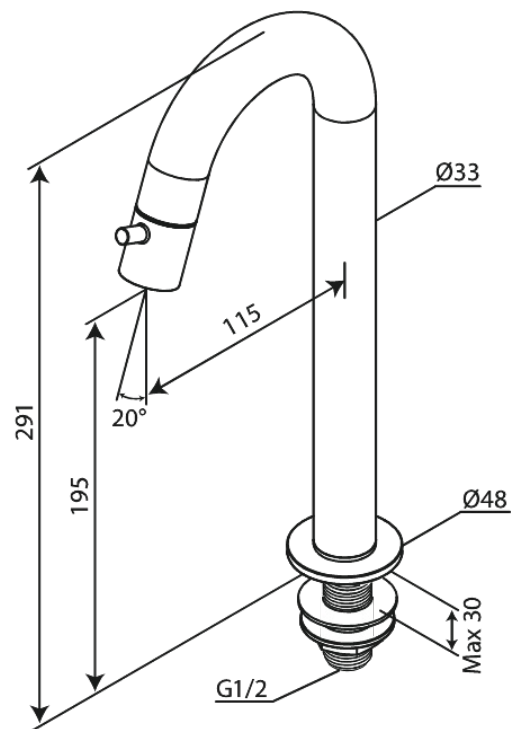

Lumi

Bateria umywalkowa C- wylewka large

Nr art. 480474600
Wykończenie: Stal
Seria: Lumi

EAN 5708516853084

FM Mattsson Denmark ApS
Hvidkærvej 48, 5250 Odense SV

Tel.: 508 953 956 biuro@fmmattssongroup.com

Mere information på <https://damixa.pl>