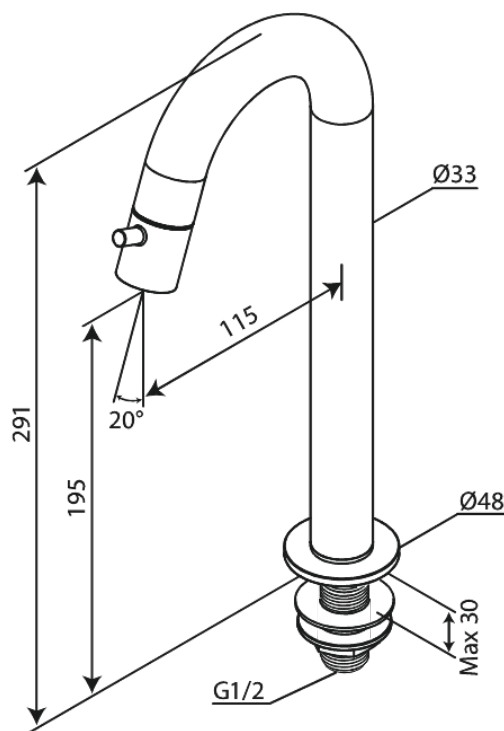

# Bateria umywalkowa C- wylewka large

Kod: 480474600  
Wykończenie: Stal  
Seria: Lumi

EAN: 5708516853084

FM Mattsson Denmark ApS  
Hvidkærvej 48, 5250 Odense SV

Tel.: 508 953 956 [biuro@fmmattssongroup.com](mailto:biuro@fmmattssongroup.com)