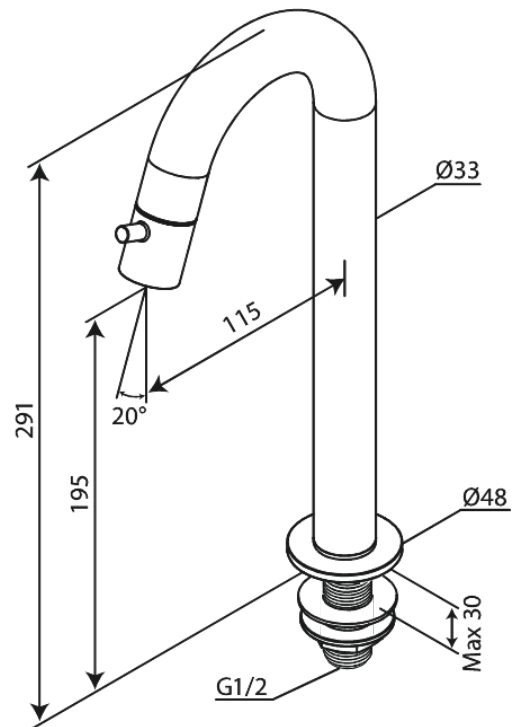

Lumi

Bateria umywalkowa C- wylewka large

Kod: 480475500
Wykończenie: Szczotkowany grafit
Seria: Lumi

EAN: 5708516853091

FM Mattsson Denmark ApS
Hvidkærvej 48, 5250 Odense SV

Tel.: 508 953 956 biuro@fmmattssongroup.com