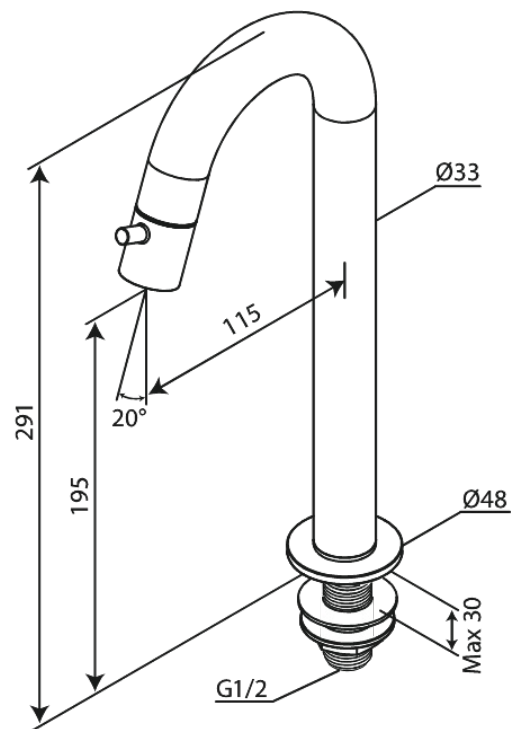

# Bateria umywalkowa C-wylewka large

Nr art. 480475500  
Wykończenie: Szczotkowany grafit  
Seria: Lumi

EAN 5708516853091

FM Mattsson Denmark ApS  
Hvidkærvej 48, 5250 Odense SV

Tel.: 508 953 956 [biuro@fmmattssongroup.com](mailto:biuro@fmmattssongroup.com)