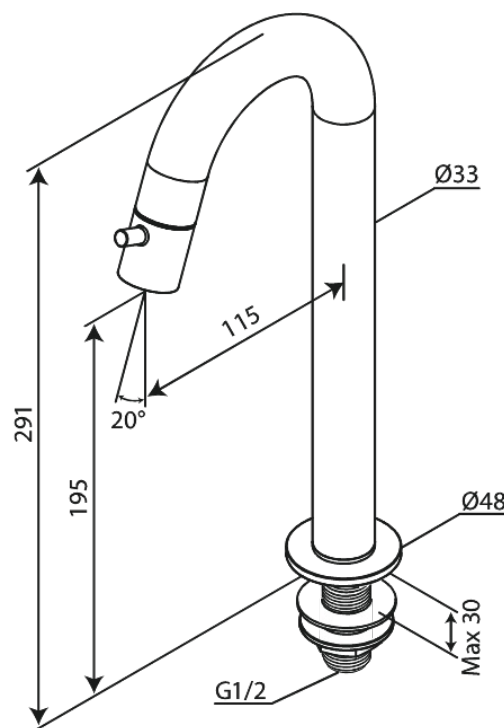

Lumi

Bateria umywalkowa C-wylewka large

Kod: 480476100
Wykończenie: Matowa czerń
Seria: Lumi

EAN: 5708516853107

FM Mattsson Denmark ApS
Hvidkærvej 48, 5250 Odense SV

Tel.: 508 953 956 biuro@fmmattssongroup.com