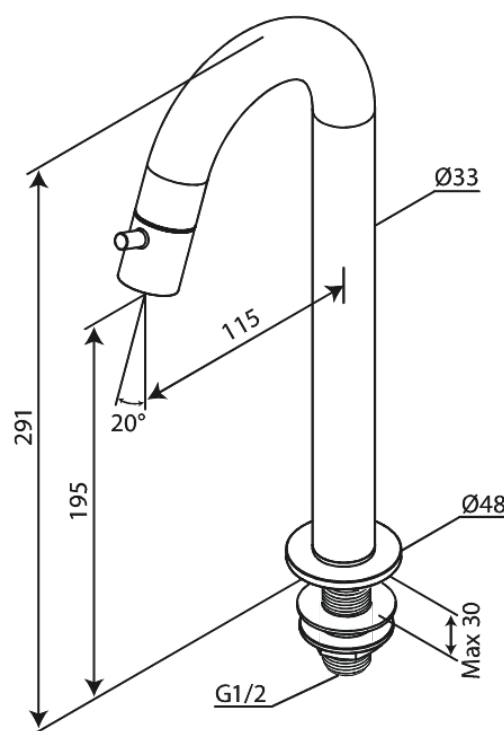

Lumi

Bateria umywalkowa C-wylewka large

Nr art. 480476100
Wykończenie: Matowa czerń
Seria: Lumi

EAN 5708516853107

FM Mattsson Denmark ApS
Hvidkærvej 48, 5250 Odense SV

Tel.: 508 953 956 biuro@fmmattssongroup.com