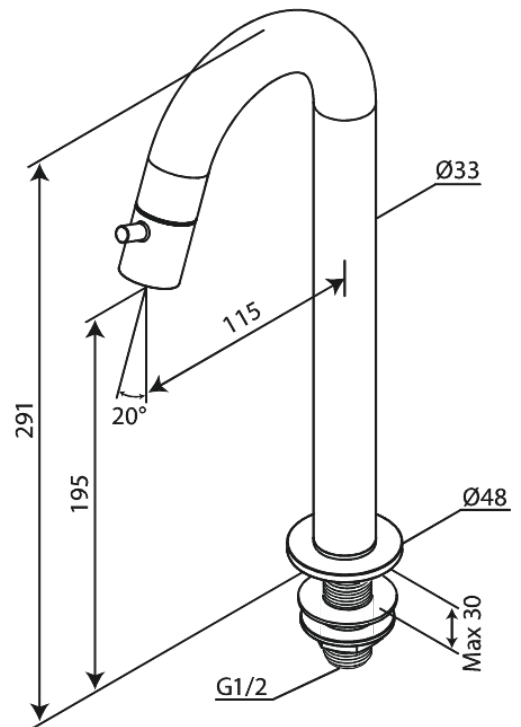

# Bateria umywalkowa C-wylewka large

Nr art. 480477900  
Wykończenie: Szczotkowany mosiądz  
Seria: Lumi

EAN 5708516853114

FM Mattsson Denmark ApS  
Hvidkærvej 48, 5250 Odense SV

Tel.: 508 953 956 [biuro@fmmattssongroup.com](mailto:biuro@fmmattssongroup.com)