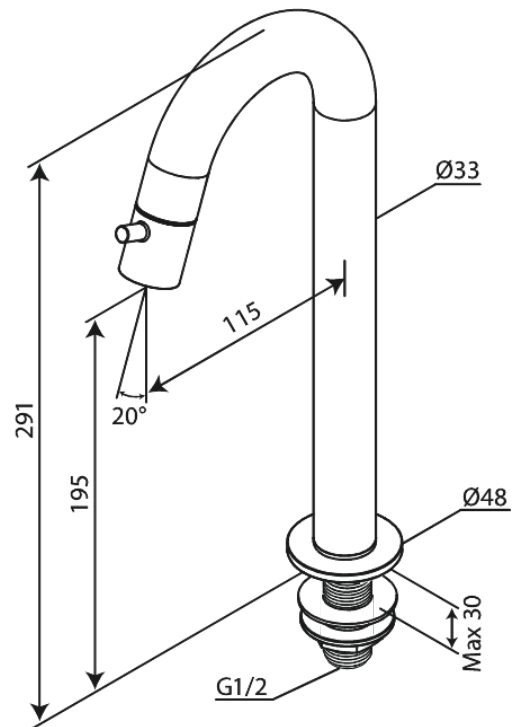

Lumi

Bateria umywalkowa C-wylewka large

Kod: 480477900
Wykończenie: Szorstkowany mosiądz
Seria: Lumi

EAN: 5708516853114

FM Mattsson Denmark ApS
Hvidkærvej 48, 5250 Odense SV

Tel.: 508 953 956 biuro@fmmattssongroup.com