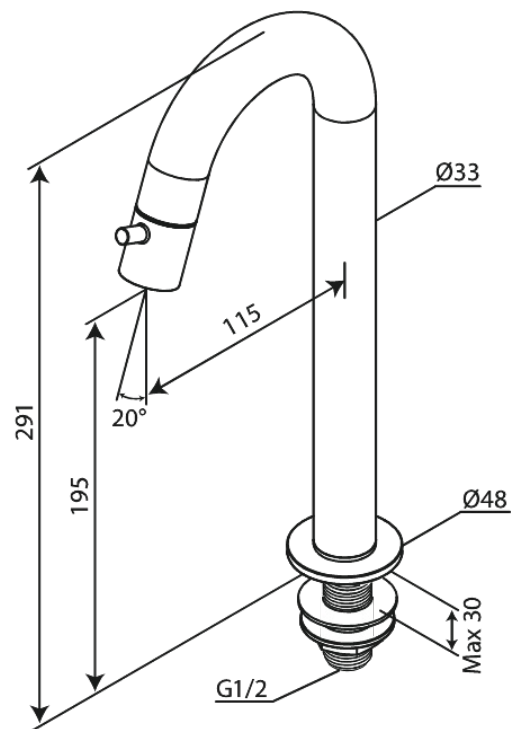

Lumi

Bateria umywalkowa C-wylewka large

Kod: 480478700
Wykończenie: Szorstkowana miedź
Seria: Lumi

EAN: 5708516853121

FM Mattsson Denmark ApS
Hvidkærvej 48, 5250 Odense SV

Tel.: 508 953 956 biuro@fmmattssongroup.com