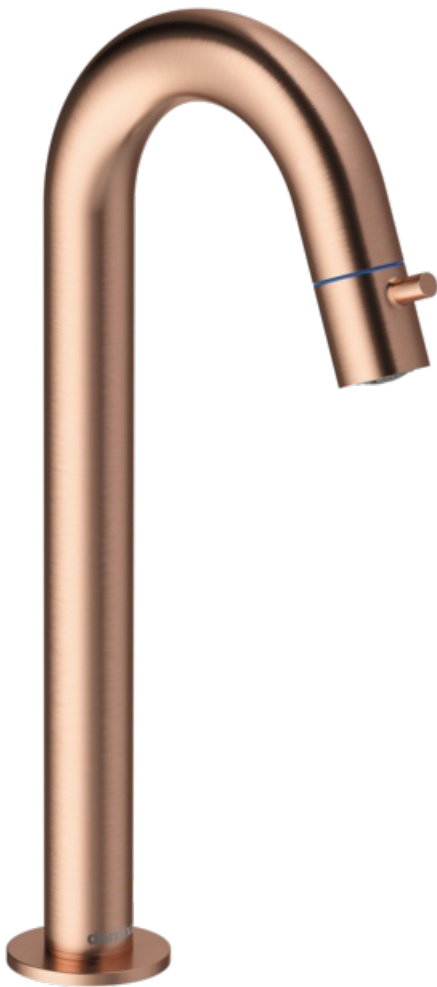

Lumi

Bateria umywalkowa C-wylewka large

Kod: 480478700
Wykończenie: Szorstkowana miedź
Seria: Lumi

EAN: 5708516853121

FM Mattsson Denmark ApS
Hvidkærvej 48, 5250 Odense SV

Tel.: 508 953 956 biuro@fmmattssongroup.com