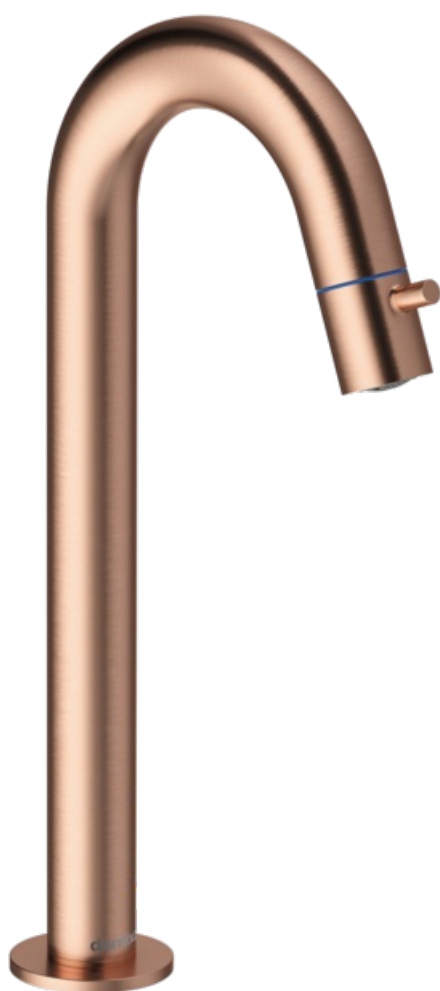

# Bateria umywalkowa C- wylewka large

Nr art. 480478700  
Wykończenie: Szorstkowana miedź  
Seria: Lumi

EAN 5708516853121

FM Mattsson Denmark ApS  
Hvidkærvej 48, 5250 Odense SV

Tel.: 508 953 956 [biuro@fmmattssongroup.com](mailto:biuro@fmmattssongroup.com)