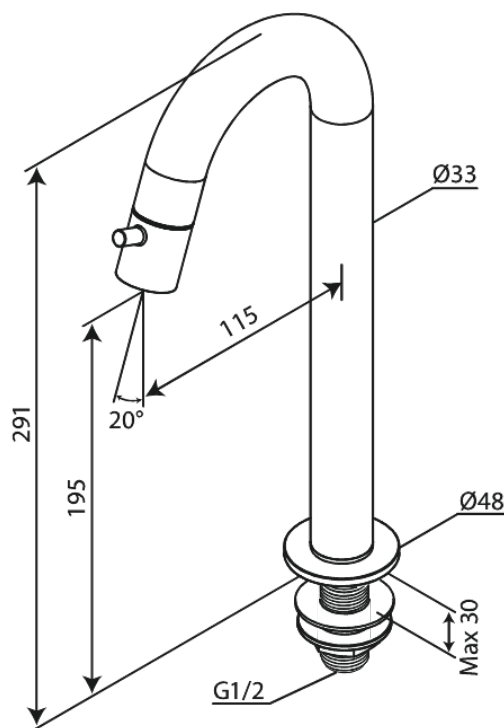

# Bateria umywalkowa C- wylewka large

Nr art. 480478700  
Wykończenie: Szorstkowana miedź  
Seria: Lumi

EAN 5708516853121

FM Mattsson Denmark ApS  
Hvidkærvej 48, 5250 Odense SV

Tel.: 508 953 956 [biuro@fmmattssongroup.com](mailto:biuro@fmmattssongroup.com)