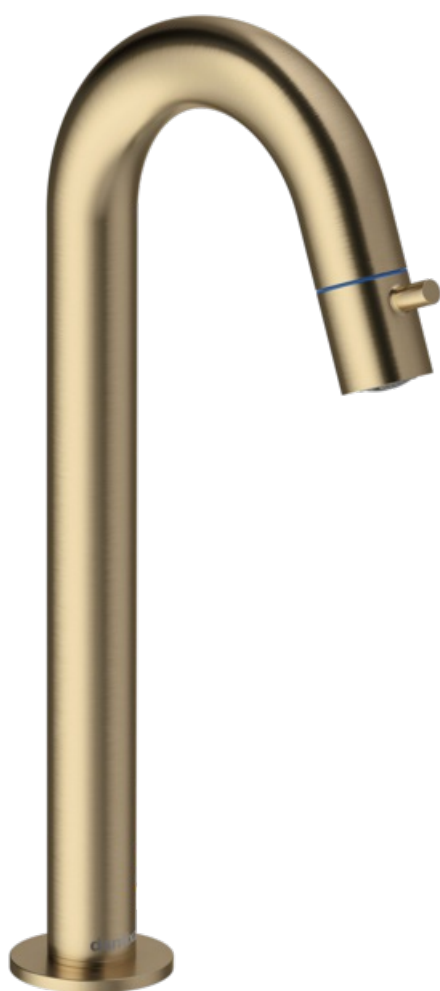

Lumi

Bateria umywalkowa C- wylewka large

Kod: 480478800
Wykończenie: Szorstkowany brąz
Seria: Lumi

EAN: 5708516853138

FM Mattsson Denmark ApS
Hvidkærvej 48, 5250 Odense SV

Tel.: 508 953 956 biuro@fmmattssongroup.com