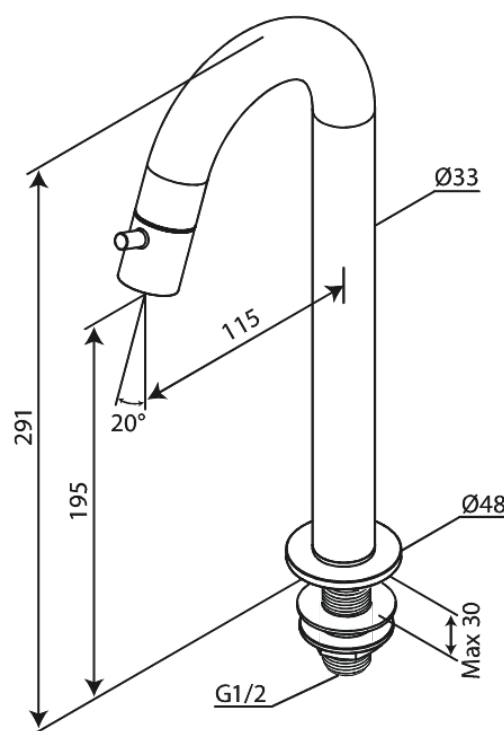

Lumi

Bateria umywalkowa C- wylewka large

Kod: 480478800
Wykończenie: Szorstkowany brąz
Seria: Lumi

EAN: 5708516853138

FM Mattsson Denmark ApS
Hvidkærvej 48, 5250 Odense SV

Tel.: 508 953 956 biuro@fmmattssongroup.com