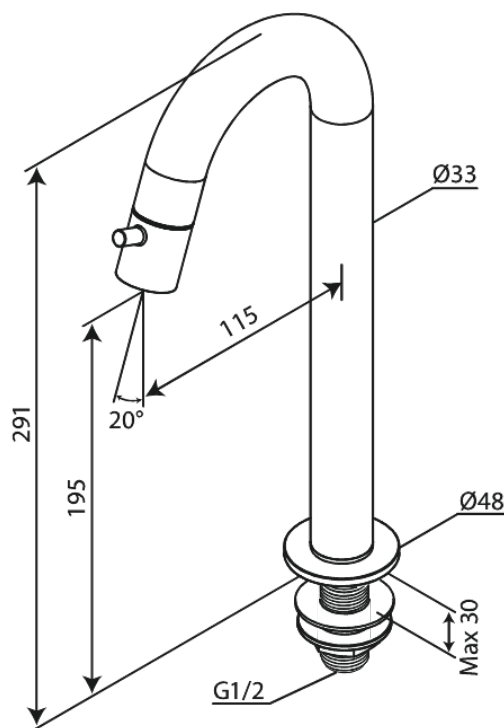

Lumi

Bateria umywalkowa C- wylewka large

Nr art. 480478800
Wykończenie: Szorstkowany brąz
Seria: Lumi

EAN 5708516853138

FM Mattsson Denmark ApS
Hvidkærvej 48, 5250 Odense SV

Tel.: 508 953 956 biuro@fmmattssongroup.com