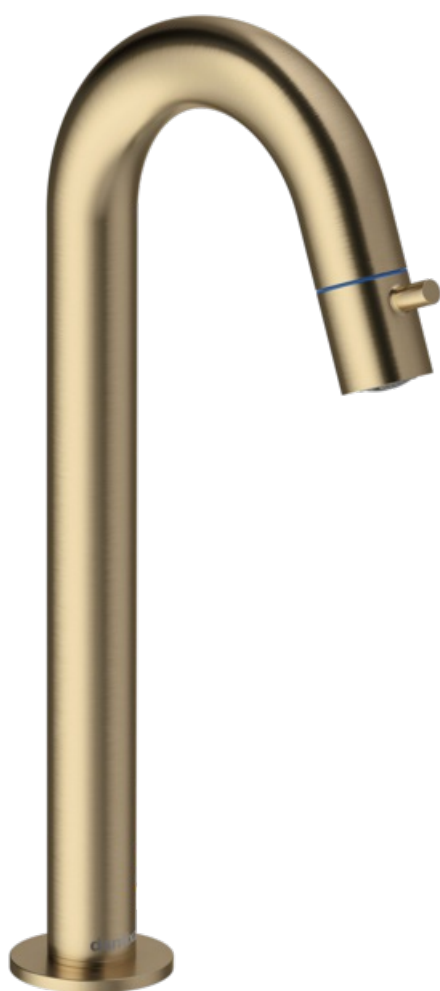

Lumi

Bateria umywalkowa C- wylewka large

Nr art. 480478800
Wykończenie: Szorstkowany brąz
Seria: Lumi

EAN 5708516853138

FM Mattsson Denmark ApS
Hvidkærvej 48, 5250 Odense SV

Tel.: 508 953 956 biuro@fmmattssongroup.com