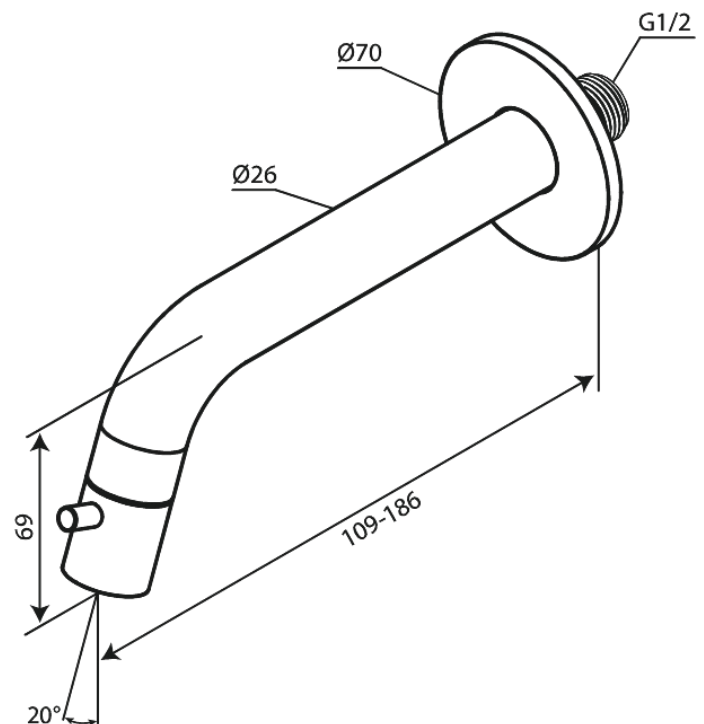

Lumi

Lumi podtynkowa bateria umywalkowa, skracalna

Kod: 481260000
Wykończenie: Chrom
Seria: Lumi

EAN: 5708516853145

FM Mattsson Denmark ApS
Hvidkærvej 48, 5250 Odense SV

Tel.: 508 953 956 biuro@fmmattsongroup.com