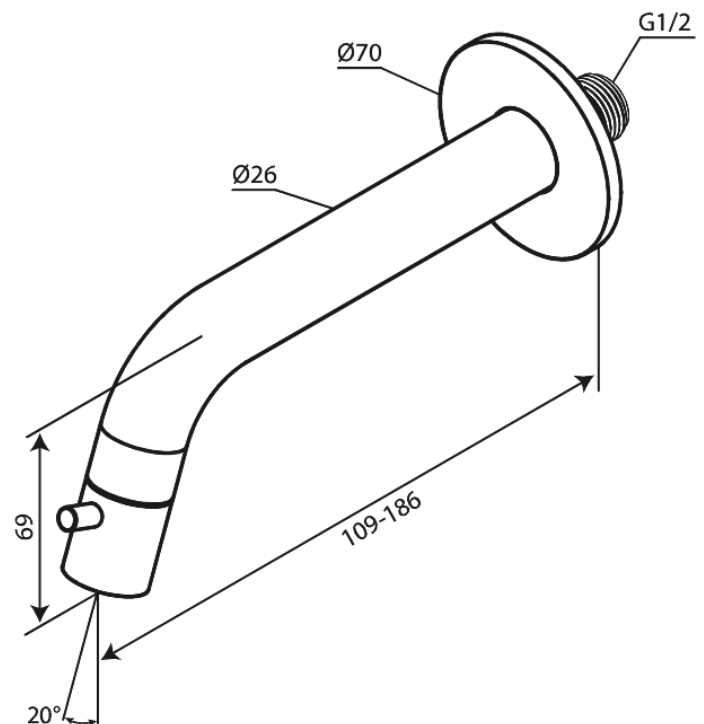

Lumi

Podtynkowa bateria umywalkowa, skracalna

Kod: 481260000
Wykończenie: Chrom
Seria: Lumi

EAN: 5708516853145

FM Mattsson Denmark ApS
Hvidkærvej 48, 5250 Odense SV

Tel.: 508 953 956 biuro@fmmattsongroup.com