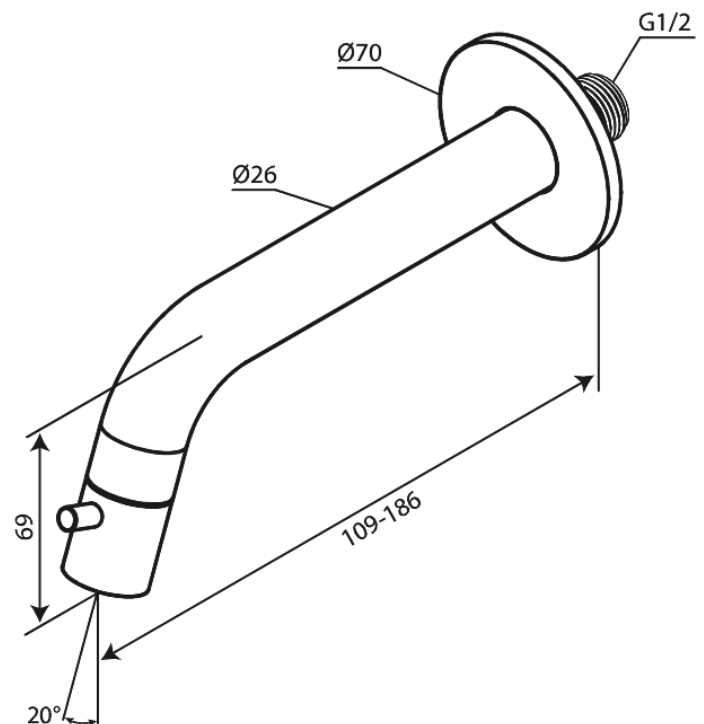

Lumi

Podtynkowa bateria umywalkowa, skracalna

Nr art. 481260000
Wykończenie: Chrom
Seria: Lumi

EAN 5708516853145

FM Mattsson Denmark ApS
Hvidkærvej 48, 5250 Odense SV

Tel.: 508 953 956 biuro@fmmattsongroup.com