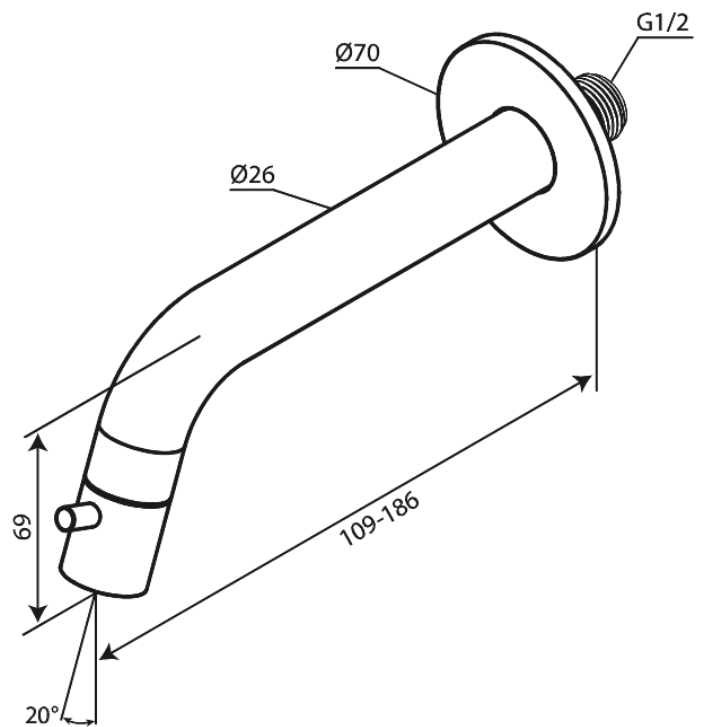

Lumi

Podtynkowa bateria umywalkowa, skracalna

Nr art. 481264600
Wykończenie: Stal
Seria: Lumi

EAN 5708516853152

FM Mattsson Denmark ApS
Hvidkærvej 48, 5250 Odense SV

Tel.: 508 953 956 biuro@fmmattsongroup.com