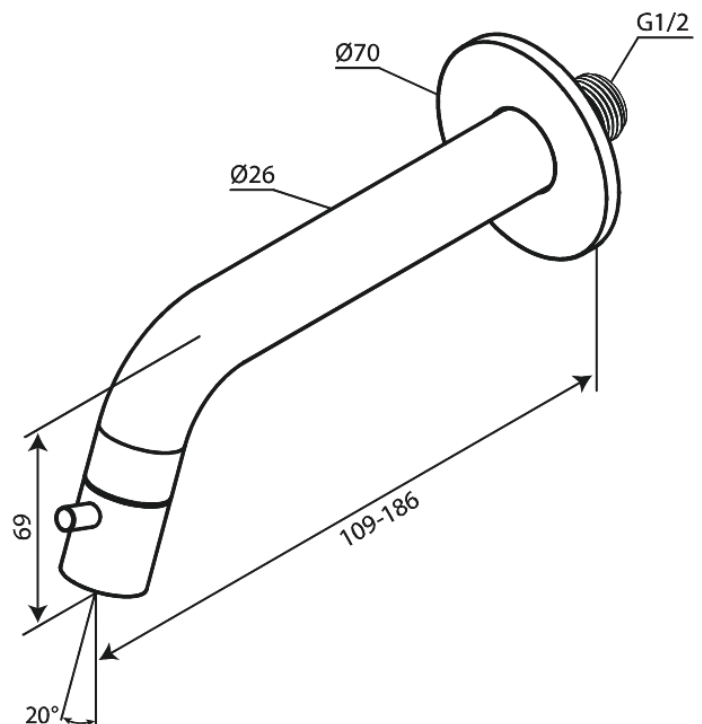

Lumi

Podtynkowa bateria umywalkowa, skracaalna

Kod: 481264600
Wykończenie: Stal
Seria: Lumi

EAN: 5708516853152

FM Mattsson Denmark ApS
Hvidkærvej 48, 5250 Odense SV

Tel.: 508 953 956 biuro@fmmattsongroup.com