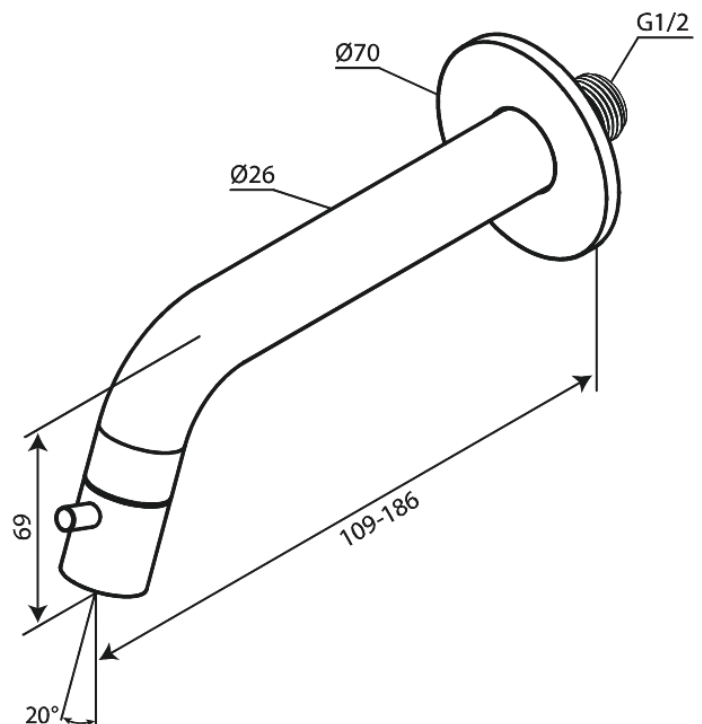

# Podtynkowa bateria umywalkowa, skracalna

**Kod:** 481265500  
**Wykończenie:** Szczotkowany grafit  
**Seria:** Lumi

**EAN:** 5708516853169

FM Mattsson Denmark ApS  
Hvidkærvej 48, 5250 Odense SV

Tel.: 508 953 956 [biuro@fmmattssongroup.com](mailto:biuro@fmmattssongroup.com)