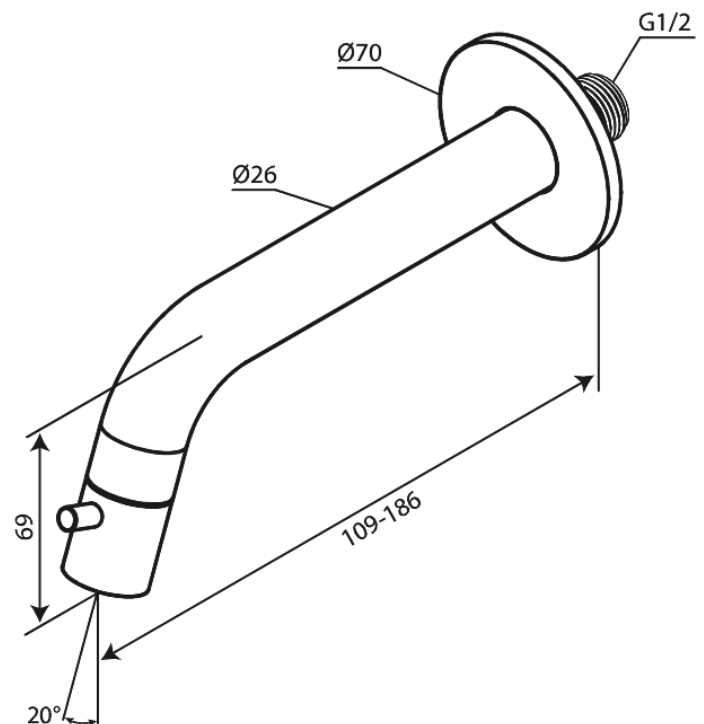

# Podtynkowa bateria umywalkowa, skracaalna

Nr art. 481265500  
Wykończenie: Szczotkowany grafit  
Seria: Lumi

EAN 5708516853169

FM Mattsson Denmark ApS  
Hvidkærvej 48, 5250 Odense SV

Tel.: 508 953 956 [biuro@fmmattsongroup.com](mailto:biuro@fmmattsongroup.com)