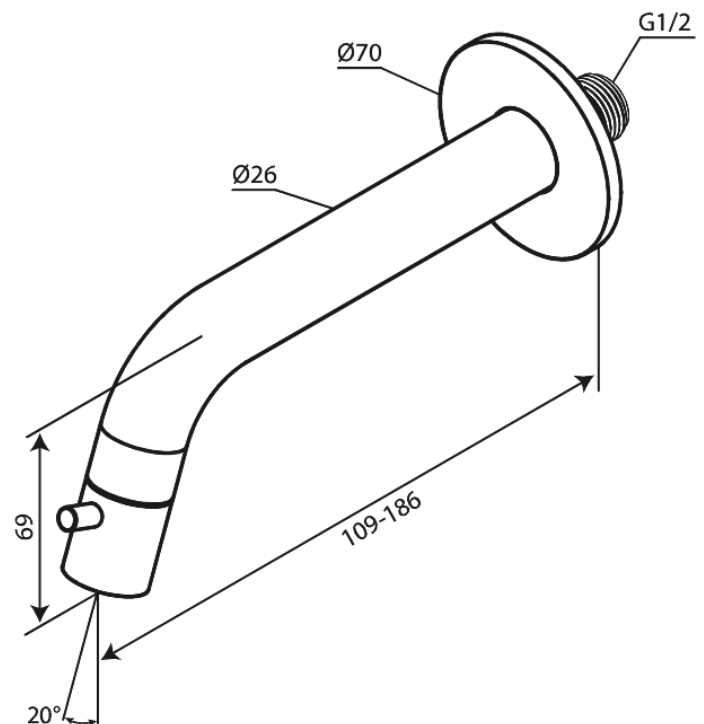

Lumi

Podtynkowa bateria umywalkowa, skracaalna

Kod: 481266100
Wykończenie: Matowa czerń
Seria: Lumi

EAN: 5708516853176

FM Mattsson Denmark ApS
Hvidkærvej 48, 5250 Odense SV

Tel.: 508 953 956 biuro@fmmattssongroup.com

Mere information på <https://damixa.pl>

damixa