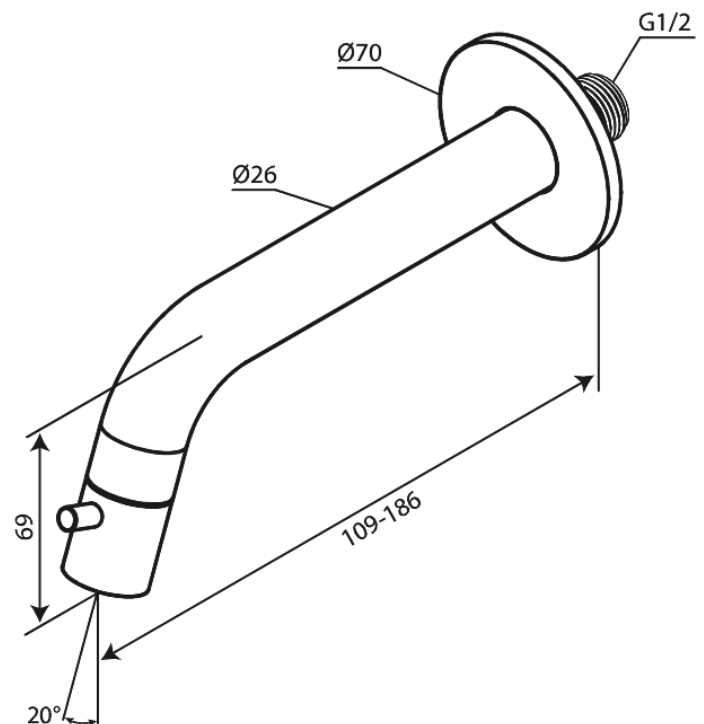

# Podtynkowa bateria umywalkowa, skracaalna

Nr art. 481267900  
Wykończenie: Szczotkowany miedź  
Seria: Lumi

EAN 5708516853183

FM Mattsson Denmark ApS  
Hvidkærvej 48, 5250 Odense SV

Tel.: 508 953 956 [biuro@fmmattsongroup.com](mailto:biuro@fmmattsongroup.com)