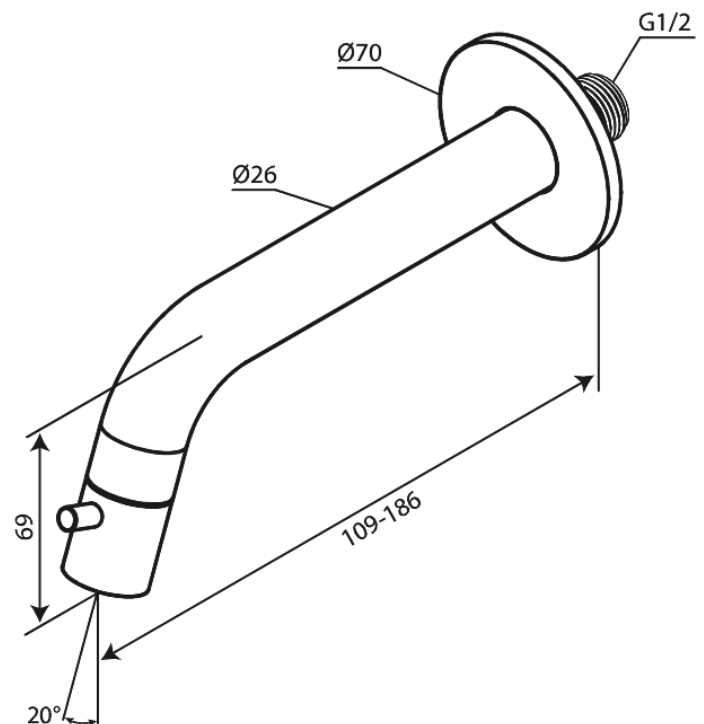

# Podtynkowa bateria umywalkowa, skracalna

**Kod:** 481268700  
**Wykończenie:** Szorstkowana miedź  
**Seria:** Lumi

**EAN:** 5708516853190

FM Mattsson Denmark ApS  
Hvidkærvej 48, 5250 Odense SV

Tel.: 508 953 956 [biuro@fmmattsongroup.com](mailto:biuro@fmmattsongroup.com)