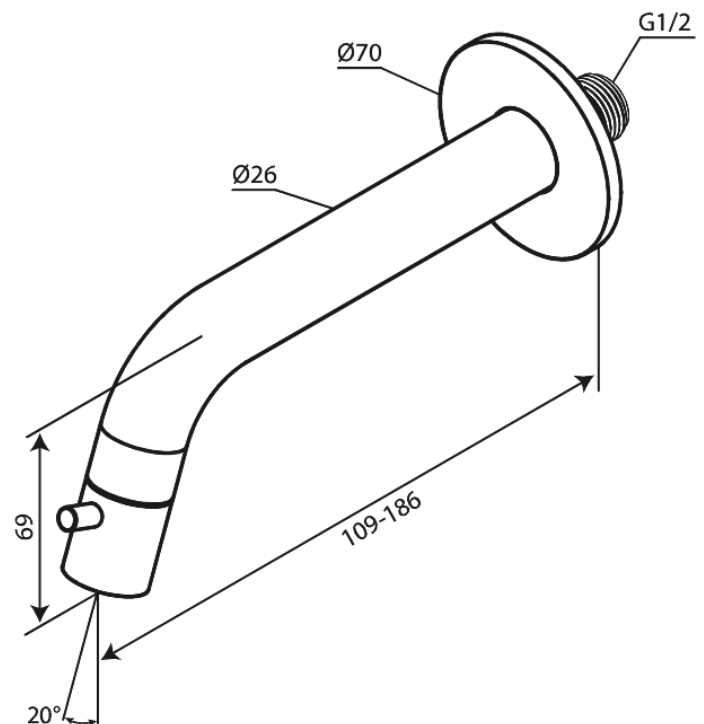

Lumi

Podtynkowa bateria umywalkowa, skracalna

Kod: 481268700
Wykończenie: Szorstkowana miedź
Seria: Lumi

EAN: 5708516853190

FM Mattsson Denmark ApS
Hvidkærvej 48, 5250 Odense SV

Tel.: 508 953 956 biuro@fmmattsongroup.com

Mere information på <https://damixa.pl>

damixa