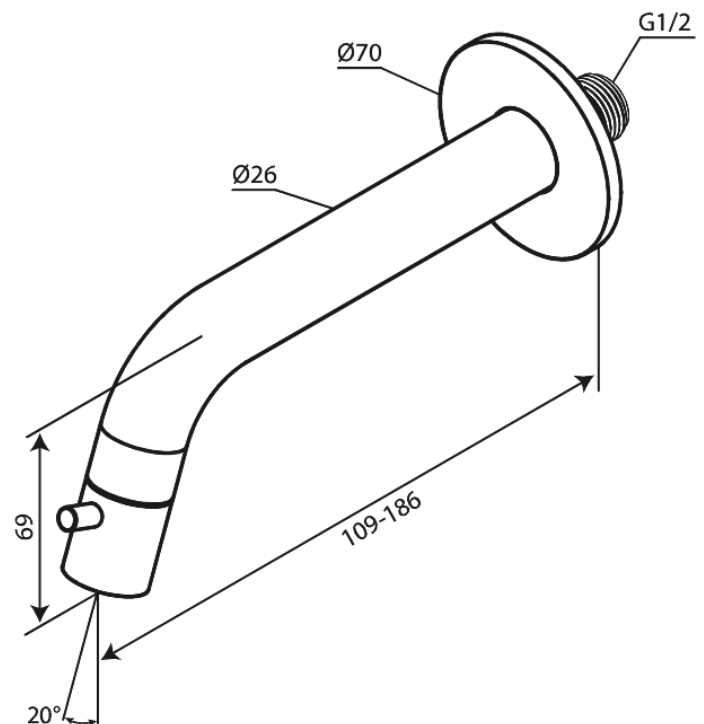

Lumi

Podtynkowa bateria umywalkowa, skracalna

Nr art. 481268800
Wykończenie: Szczotkowany brąz
Seria: Lumi

EAN 5708516853206

FM Mattsson Denmark ApS
Hvidkærvej 48, 5250 Odense SV

Tel.: 508 953 956 biuro@fmmattsongroup.com