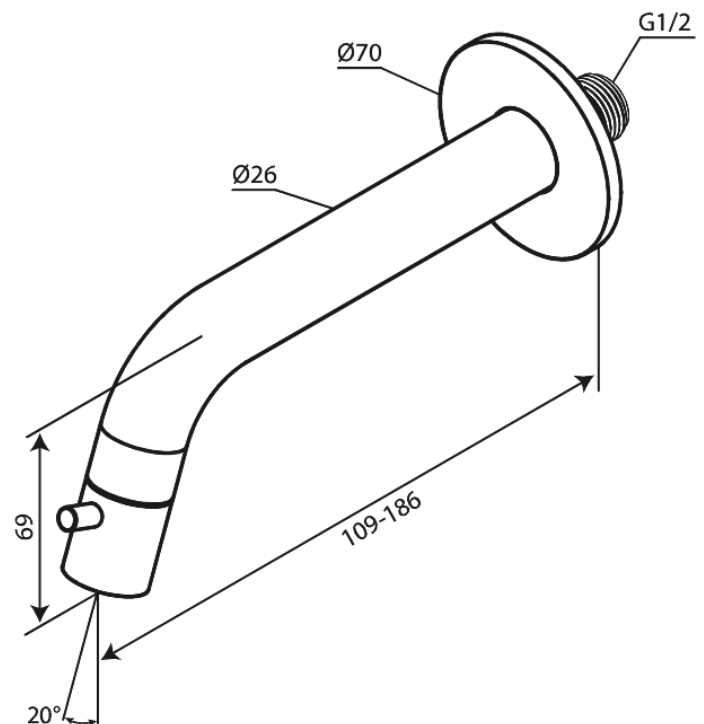

Lumi

Podtynkowa bateria umywalkowa, skracalna

Kod: 481268800
Wykończenie: Szorstkowany brąz
Seria: Lumi

EAN: 5708516853206

FM Mattsson Denmark ApS
Hvidkærvej 48, 5250 Odense SV

Tel.: 508 953 956 biuro@fmmattsongroup.com