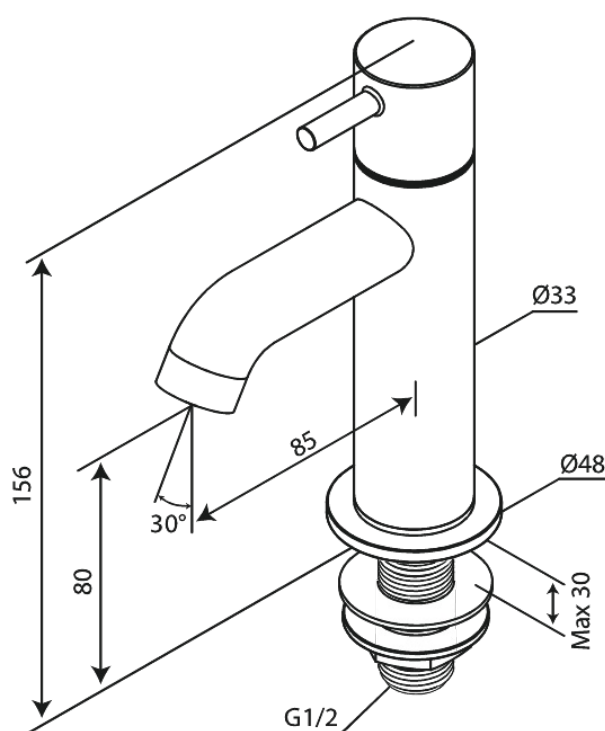

Lumi

Bateria umywalkowa

Kod: 488604600
Wykończenie: Stal
Seria: Lumi

EAN: 5708516853220

FM Mattsson Denmark ApS
Hvidkærvej 48, 5250 Odense SV

Tel.: 508 953 956 biuro@fmmattssongroup.com

Mere information på <https://damixa.pl>