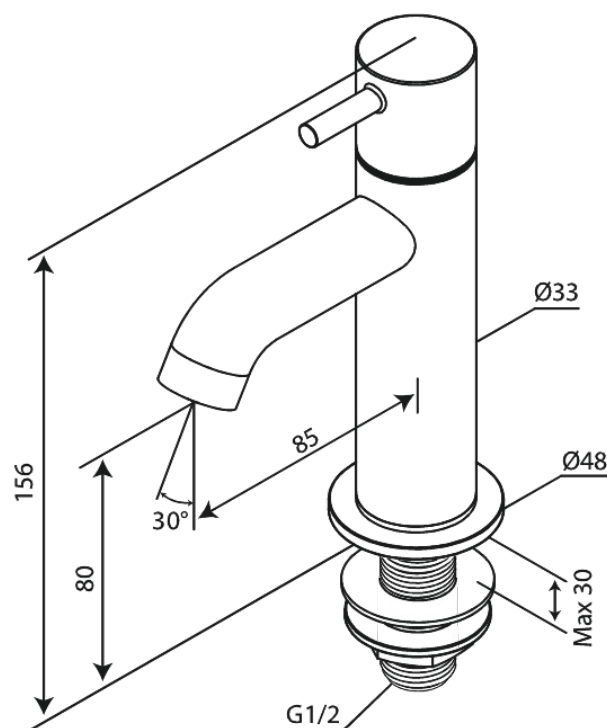

Lumi

Bateria umywalkowa

Nr art. 488605500
Wykończenie: Szczotkowany grafit
Seria: Lumi

EAN 5708516853237

FM Mattsson Denmark ApS
Hvidkærvej 48, 5250 Odense SV

Tel.: 508 953 956 biuro@fmmattssongroup.com

Mere information på <https://damixa.pl>