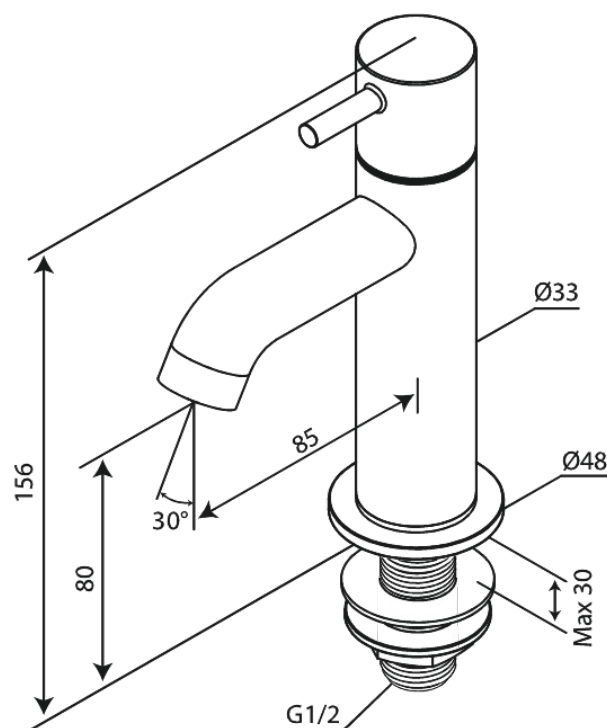

Lumi

Bateria umywalkowa

Kod: 488605500
Wykończenie: Szczotkowany grafit
Seria: Lumi

EAN: 5708516853237

FM Mattsson Denmark ApS
Hvidkærvej 48, 5250 Odense SV

Tel.: 508 953 956 biuro@fmmattssongroup.com

Mere information på <https://damixa.pl>