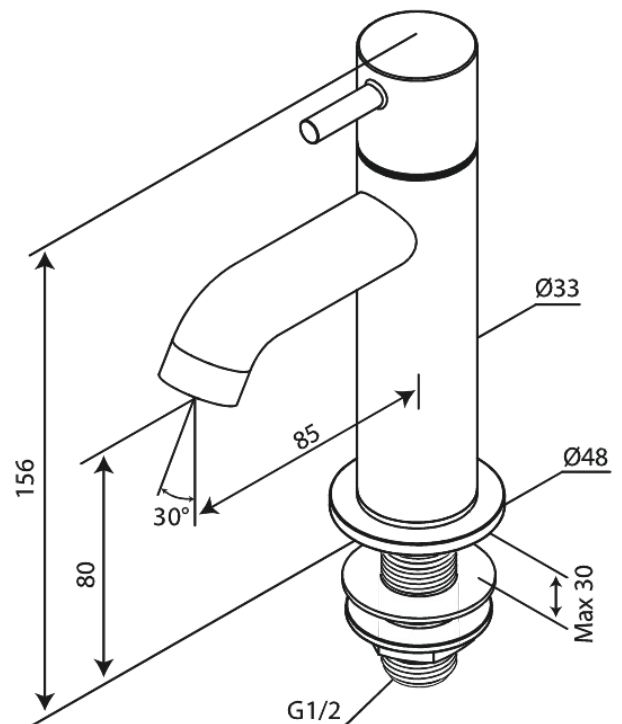

Lumi

Bateria umywalkowa

Kod: 488606100
Wykończenie: Matowa czerń
Seria: Lumi

EAN: 5708516853244

FM Mattsson Denmark ApS
Hvidkærvej 48, 5250 Odense SV

Tel.: 508 953 956 biuro@fmmattssongroup.com

Mere information på <https://damixa.pl>