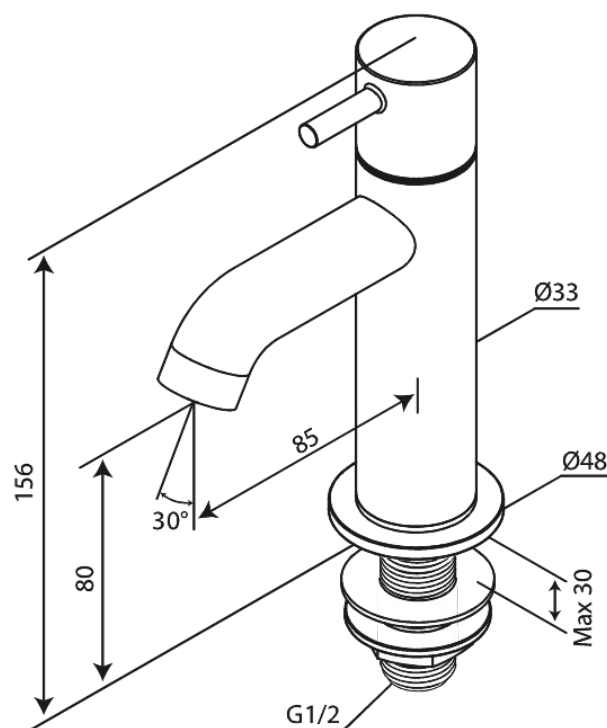

Lumi

Bateria umywalkowa

Nr art. 488606100
Wykończenie: Matowa czerń
Seria: Lumi

EAN

5708516853244

FM Mattsson Denmark ApS
Hvidkærvej 48, 5250 Odense SV

Tel.: 508 953 956 biuro@fmmattssongroup.com

Mere information på <https://damixa.pl>