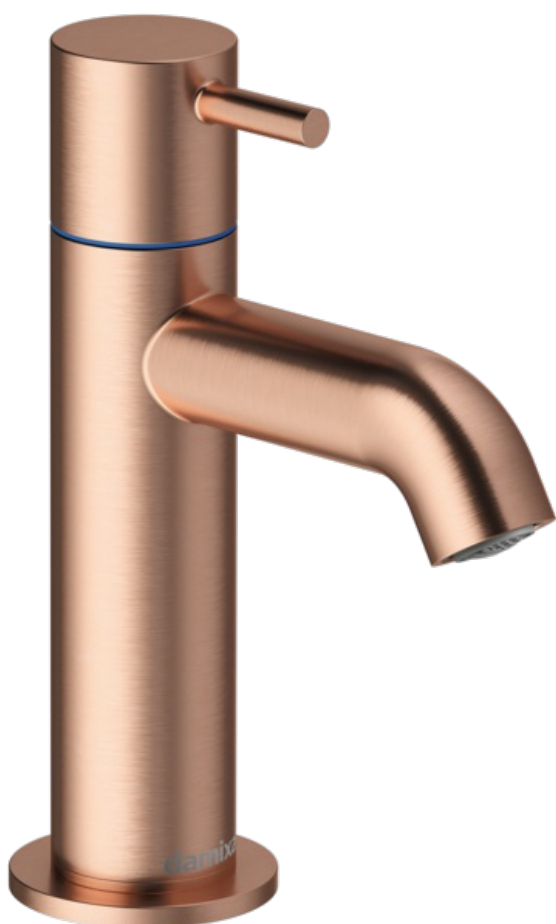

# Bateria umywalkowa

**Kod:** 488608700  
**Wykończenie:** Szczotkowana miedź  
**Seria:** Lumi

**EAN:** 5708516853268

FM Mattsson Denmark ApS  
Hvidkærvej 48, 5250 Odense SV

Tel.: 508 953 956 [biuro@fmmattssongroup.com](mailto:biuro@fmmattssongroup.com)