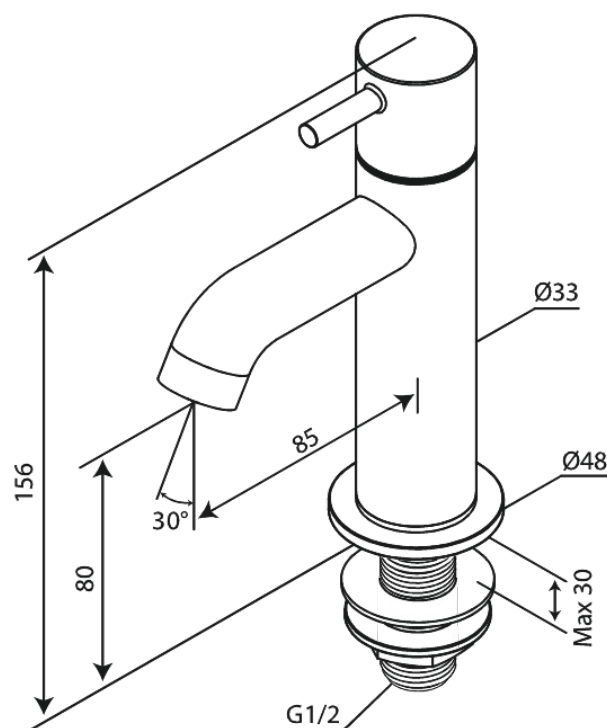

# Bateria umywalkowa

Nr art. 488608700  
Wykończenie: Szczotkowana miedź  
Seria: Lumi

EAN 5708516853268

FM Mattsson Denmark ApS  
Hvidkærvej 48, 5250 Odense SV

Tel.: 508 953 956 [biuro@fmmattssongroup.com](mailto:biuro@fmmattssongroup.com)