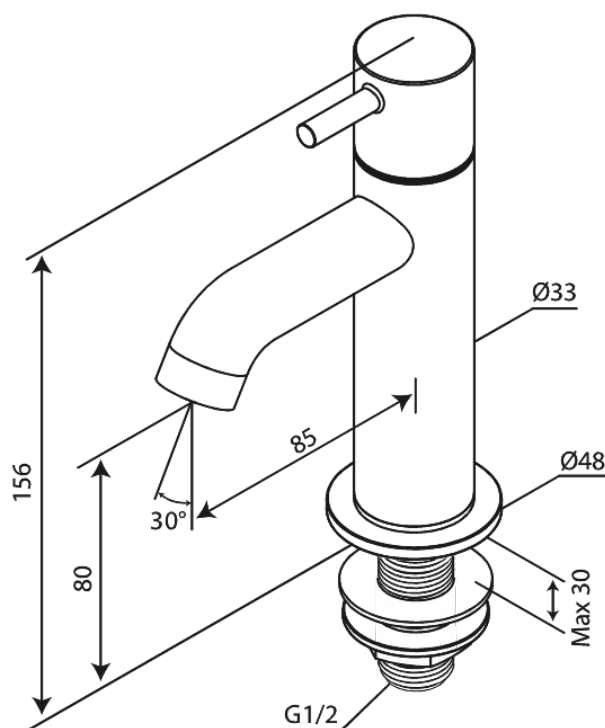

# Bateria umywalkowa

**Kod:** 488608700  
**Wykończenie:** Szczotkowana miedź  
**Seria:** Lumi

**EAN:** 5708516853268

FM Mattsson Denmark ApS  
Hvidkærvej 48, 5250 Odense SV

Tel.: 508 953 956 [biuro@fmmattssongroup.com](mailto:biuro@fmmattssongroup.com)