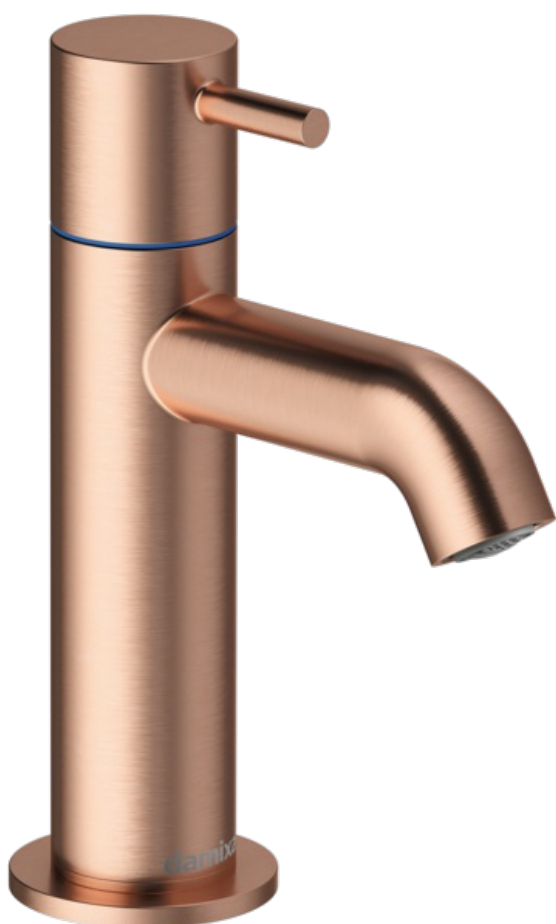

# Bateria umywalkowa

Nr art. 488608700  
Wykończenie: Szczotkowana miedź  
Seria: Lumi

EAN 5708516853268

FM Mattsson Denmark ApS  
Hvidkærvej 48, 5250 Odense SV

Tel.: 508 953 956 [biuro@fmmattssongroup.com](mailto:biuro@fmmattssongroup.com)