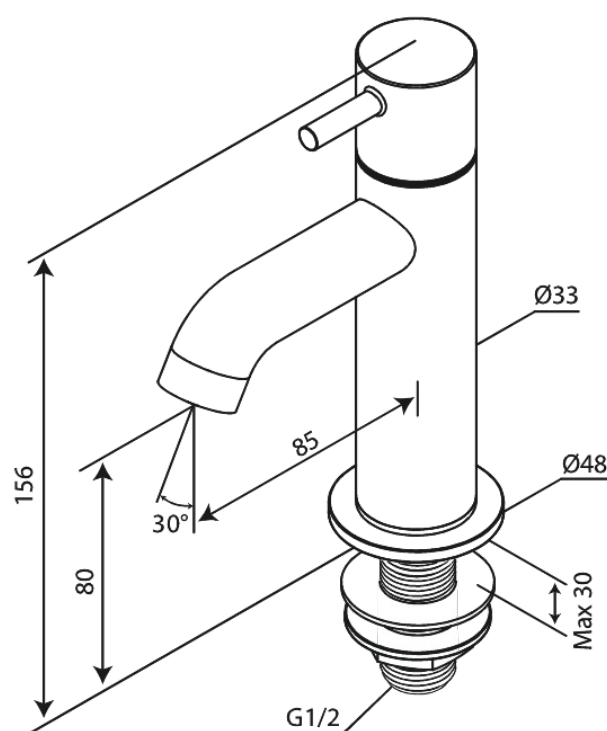

Lumi

Bateria umywalkowa

Nr art. 488608800
Wykończenie: Szrotkowany brąz
Seria: Lumi

EAN

5708516853275

FM Mattsson Denmark ApS
Hvidkærvej 48, 5250 Odense SV

Tel.: 508 953 956 biuro@fmmattssongroup.com

Mere information på <https://damixa.pl>