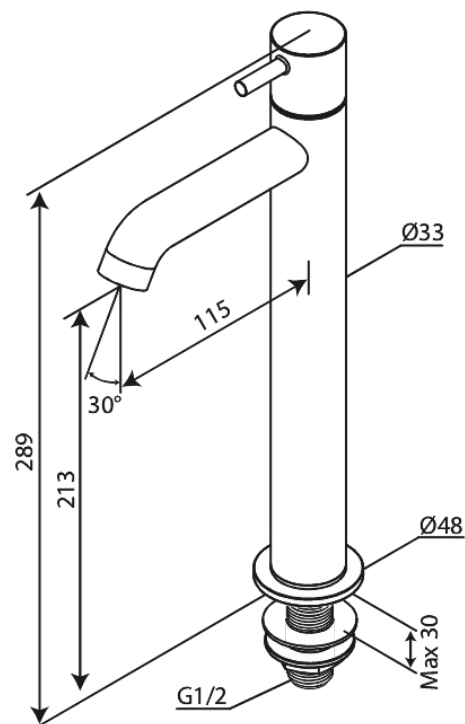

Lumi

Bateria umywalkowa podwyższona

Nr art. 488700000
Wykończenie: Chrom
Seria: Lumi

EAN 5708516853282

FM Mattsson Denmark ApS
Hvidkærvej 48, 5250 Odense SV

Tel.: 508 953 956 biuro@fmmattssongroup.com

Mere information på <https://damixa.pl>