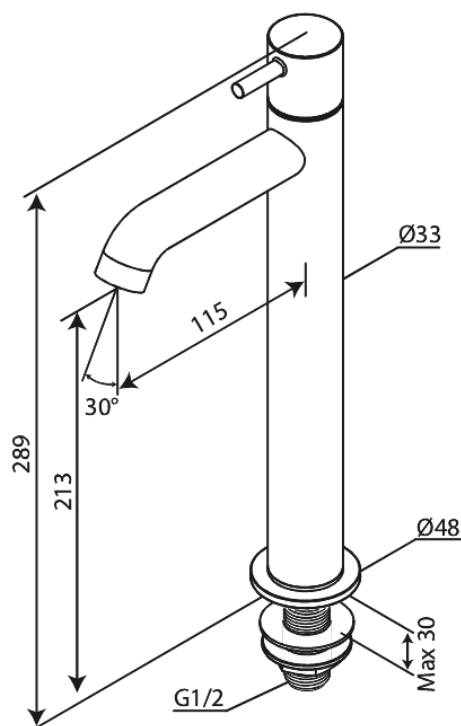

Lumi

Bateria umywalkowa podwyższona

Kod: 488700000
Wykończenie: Chrom
Seria: Lumi

EAN: 5708516853282

FM Mattsson Denmark ApS
Hvidkærvej 48, 5250 Odense SV

Tel.: 508 953 956 biuro@fmmattssongroup.com

Mere information på <https://damixa.pl>