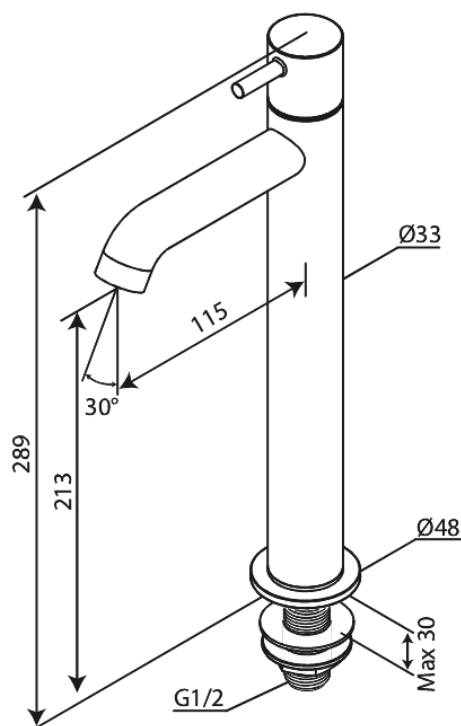

Lumi

Bateria umywalkowa podwyższona

Nr art. 488704600
Wykończenie: Stal
Seria: Lumi

EAN 5708516853299

FM Mattsson Denmark ApS
Hvidkærvej 48, 5250 Odense SV

Tel.: 508 953 956 biuro@fmmattssongroup.com

Mere information på <https://damixa.pl>