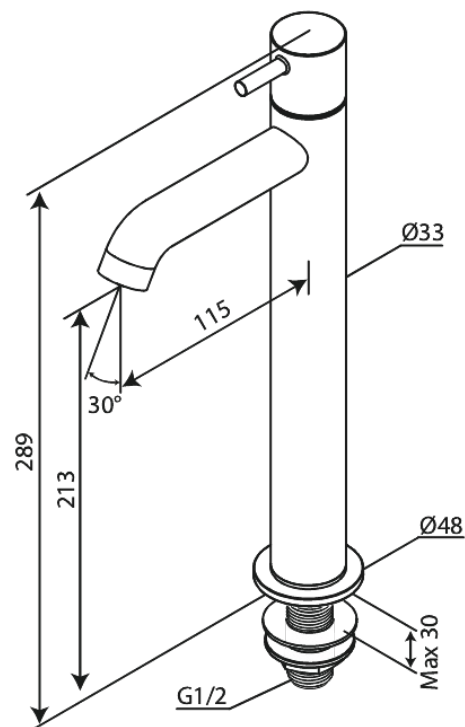

Lumi

Bateria umywalkowa podwyższona

Kod: 488704600
Wykończenie: Stal
Seria: Lumi

EAN: 5708516853299

FM Mattsson Denmark ApS
Hvidkærvej 48, 5250 Odense SV

Tel.: 508 953 956 biuro@fmmattssongroup.com

Mere information på <https://damixa.pl>