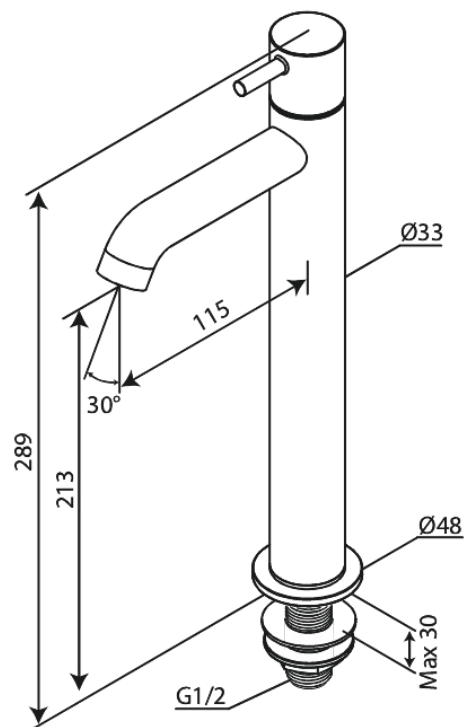

Lumi

Bateria umywalkowa podwyższona

Nr art. 488705500
Wykończenie: Szczotkowany grafit
Seria: Lumi

EAN 5708516853305

FM Mattsson Denmark ApS
Hvidkærvej 48, 5250 Odense SV

Tel.: 508 953 956 biuro@fmmattssongroup.com