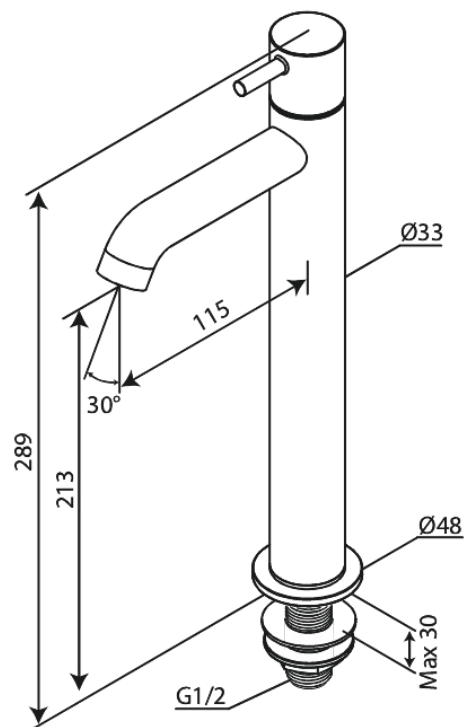

Lumi

Bateria umywalkowa podwyższona

Kod: 488705500
Wykończenie: Szczotkowany grafit
Seria: Lumi

EAN: 5708516853305

FM Mattsson Denmark ApS
Hvidkærvej 48, 5250 Odense SV

Tel.: 508 953 956 biuro@fmmattssongroup.com